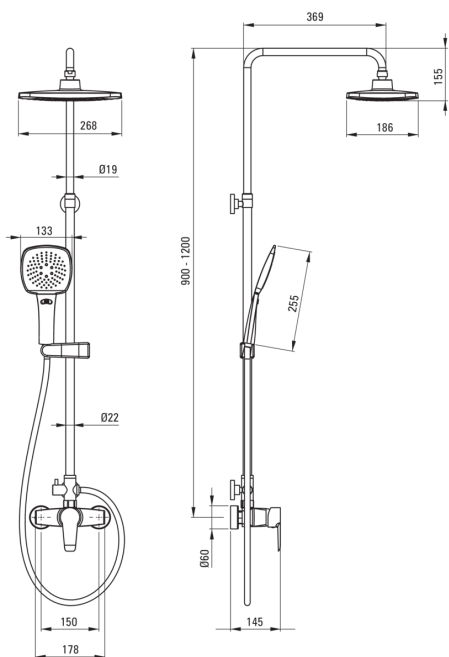

CORIO

Верхній душ, з змішувачем для душу

deante

Код продукту: NAC_01EM

EAN: 5908212053409

Колір: хром

Гарантія: 5

Верхній душ

Оздоблення хром

Змішувач Так

Регульована висота верхнього душу Так

Регулювання висоти штанги від [мм] 900

Регулювання висоти штанги до [мм] 1200

Штанги для душа

Матеріал сталь 304

Додаткові функції регульований кут
положення лійки

Верхній душ

Форма прямокутний

Матеріал ABS

Ширина [мм] 268

Довжина [мм] 186

Товщина 14

Anti calc Так

Кількість функцій 2

Типи потоку дощовий, гідромасаж

Лійки

Кількість функцій 3

Anti calc Так

Типи потоку дощовий, гідромасаж,
змішаний

Шланги

Довжина [мм] 1500

Тип обплетення подвійного плетіння