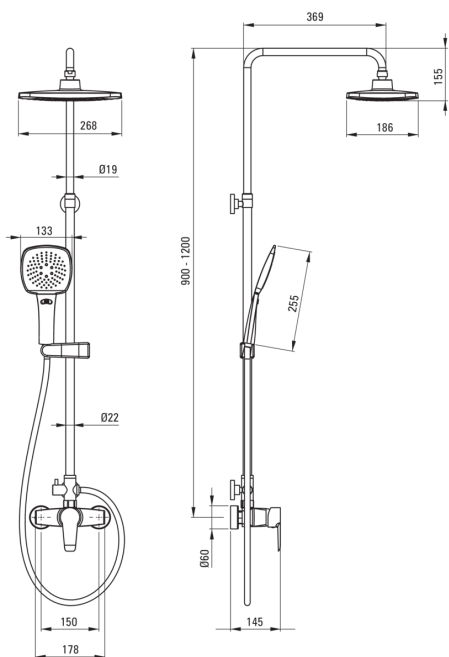

### Tuš sistem

Finiš	krom
Armatura	Ja
Nastavitev višine deževne glave	Ja
Prilagoditev višine droga od [mm]	900
Prilagoditev višine droga do [mm]	1200

### Drog

Material	jeklo 304
Dodatne karakteristike	nastavljiv kot tuš glave

### Tuš glava

Oblika	pravokoten
Material	ABS
Širina [mm]	268
Dolžina [mm]	186
Debelina	14
Anti-kalcitni sistem	Ja
Število funkcijskih stikal	2
Tip curka	dež, hidromasaža

### Cevi

Dolžina [mm]	1500
Tip pletenja	dvojno pletenje
Material pletenja	nerjaveče jeklo