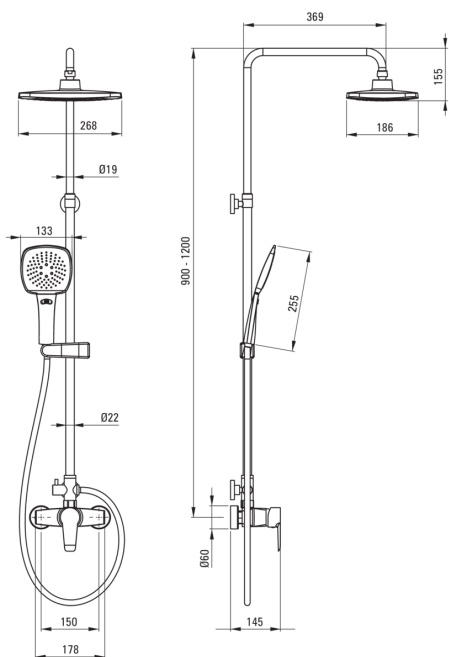

CORIO

Верхний душ, со смесителем для душа

deante

Код товара: NAC_01EM

EAN: 5908212053409

Цвет: хром

Гарантия [лет]: 5

Верхний душ

Отделка	хром
Смеситель	Да
Регулируемая высота верхнего душа	Да
Регулировка высоты штанги для [мм]	900
Регулировка высоты штанги для [мм]	1200

Штанга для душа

Материал	сталь 304
Добовочные свойства	Регулировка наклона душевой лейки

Верхний душ

Форма	прямоугольный
Материал	ABS
Ширина [мм]	268
Длина [мм]	186
Толщина [мм]	14
Anti-calc	Да
Количество функций	2
Виды струи	дождевой, гидромассаж

Лейки

Количество функций	3
Anti-calc	Да
Виды струи	дождевой, гидромассаж, смешанный

Шланги

Длина [мм]	1500
Вид оплетки	двойное плетение
Материал оплетки	нержавеющая сталь

Переключатель функции

Тип переключателя	механический керамический
-------------------	------------------------------