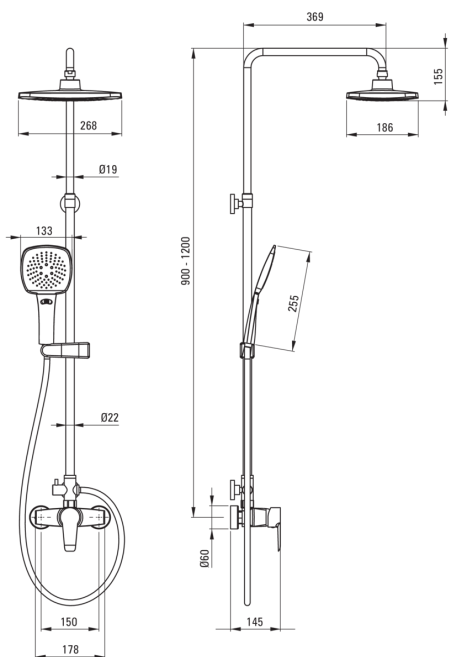

CORIO
Верхний душ, со смесителем
для душа

Код товара: NAC_01EM

EAN: 5908212053409

Цвет: хром

Гарантия [лет]: 5

Верхний душ

Отделка	хром
Смеситель	Да
Регулируемая высота верхнего душа	Да
Регулировка высоты штанги для [мм]	900
Регулировка высоты штанги для [мм]	1200

Штанга для душа

Материал	сталь 304
Добовочные свойства	Регулировка наклона душевой лейки

Верхний душ

Форма	прямоугольный
Материал	ABS
Ширина [мм]	268
Длина [мм]	186
Толщина [мм]	14
Anti-calc	Да
Количество функций	2
Виды струи	дождевой, гидромассаж

Лейки

Количество функций	3
Anti-calc	Да
Виды струи	дождевой, гидромассаж, смешанный

Шланги

Длина [мм]	1500
Вид оплетки	двойное плетение
Материал оплетки	нержавеющая сталь

Переключатель функции

Тип переключателя	механический керамический
-------------------	------------------------------