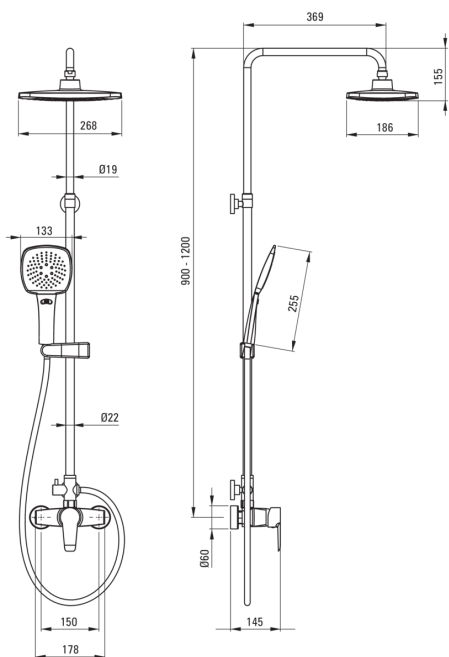

CORIO

Pălărie de duș, cu baterie de duș

 deante

Codul produsului: NAC_01EM

EAN: 5908212053409

Culoarea: cromat

Garanție [ani]: 5

Coloane de duș

Finisaj	cromat
Baterie	Da
Reglarea înălțimii capului de duș tip ploaie	Da
Reglarea înălțimii barei până la [mm]	900
Reglarea înălțimii barei până la [mm]	1200

Tijă

Material	oțel 304
Caracteristici suplimentare	unghi reglabil al capului dușului

Cap de duș

Formă	rectangular
Material	ABS
Lățime [mm]	268
Lungimea [mm]	186
Grosime	14
Anti-calc	Da
Număr de funcții	2
Tipul de jet	ploaie, hidromasaj

Dușuri de mână

Număr de funcții	3
Anti-calc	Da
Tipul de jet	ploaie, hidromasaj, mixt

Furtunuri

Lungimea [mm]	1500
Tipul împletiturii	dublu împletit
Material împletitură	oțel inoxidabil

Comutator funcții

Tipul comutatorului	ceramic mecanic
---------------------	-----------------

Baterie

Tipul bateriei	baterie
----------------	---------