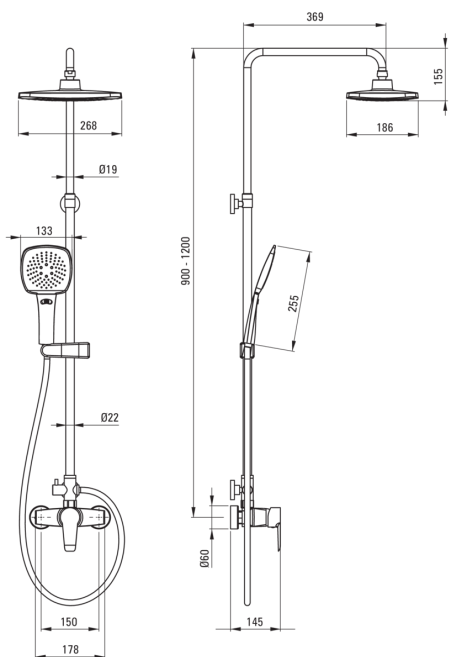

CORIO

Deszczownica z baterią prysznicową

Kod produktu: NAC_01EM

EAN: 5908212053409

Kolor: chrom

Gwarancja [lata]: 5

Cena Netto: 665,85 zł

Cena Brutto: 819,00 zł

deante

Deszczownica

Wykończenie	chrom
Bateria	Tak
Regulowana wysokość górnej deszczowni	Tak
Regulacja wysokości drążka od [mm]	900
Regulacja wysokości drążka do [mm]	1200

Drążek

Materiał	stal 304
Dodatkowe cechy	regulowany kąt ustawienia słuchawki natryskowej

Główica natryskowa

Kształt	prostokątny
Materiał	ABS
Szerokość [mm]	268
Długość [mm]	186
Grubość [mm]	14
Anti-calc	Tak
Ilość funkcji	2
Rodzaje strumienia	deszczowy, hydromasaż

Słuchawka

Ilość funkcji	3
Anti-calc	Tak
Rodzaje strumienia	deszczowy, hydromasaż, mieszany

Wąż

Długość [mm]	1500
Rodzaj opłotu	podwójnie pleciony
Materiał opłotu	stal nierdzewna

Przełącznik funkcji

Typ przełącznika	mechaniczny ceramiczny
------------------	------------------------

Bateria

Rodzaj baterii	mieszaczowa
----------------	-------------