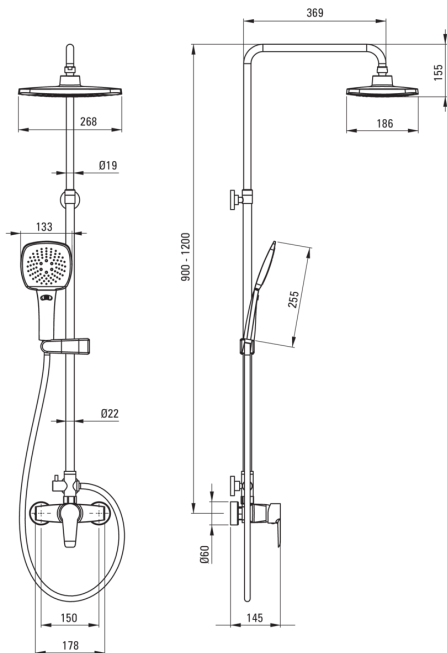

## Deszczownica

Wykończenie	chrom
Bateria	Tak
Regulowana wysokość górnej deszczowni	Tak
Regulacja wysokości drążka od [mm]	900
Regulacja wysokości drążka do [mm]	1200

## Drążek

Materiał	stal 304
Dodatkowe cechy	regulowany kąt ustawienia słuchawki natryskowej

## Główica natryskowa

Kształt	prostokątny
Materiał	ABS
Szerokość [mm]	268
Długość [mm]	186
Grubość [mm]	14
Anti-calc	Tak
Ilość funkcji	2
Rodzaje strumienia	deszczowy, hydromasaż

## Węże

Długość [mm]	1500
Rodzaj opłotu	podwójnie pleciony
Materiał opłotu	stal nierdzewna