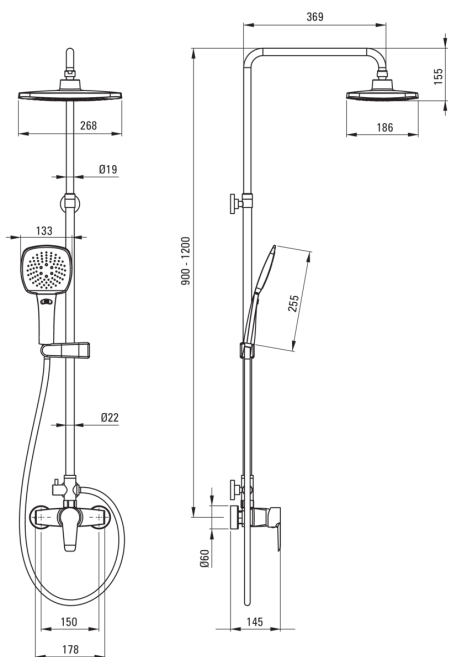

## Colonna doccia, con miscelatore per doccia

Codice prodotto: NAC\_01EM

EAN: 5908212053409

Colore: cromo

Garanzia [anni]: 5

### Colonne doccia

Finitura	cromo
Miscelatore	Sì
Regolazione dell'altezza del soffione	Sì
Regolazione dell'altezza della barra da [mm]	900
Regolazione dell'altezza della barra fino a [mm]	1200

### Soffione doccia

Forma	rettangolare
Materiale	ABS
Larghezza [mm]	268
Lunghezza [mm]	186
Spessore	14
Anticalcare	Sì
Numero di funzioni	2
Tipo a ruscello	a pioggia, idromassaggio

### Tubi flessibili

Lunghezza [mm]	1500
Tipo di treccia	doppio intrecciato
Materiale della treccia	acciaio inox