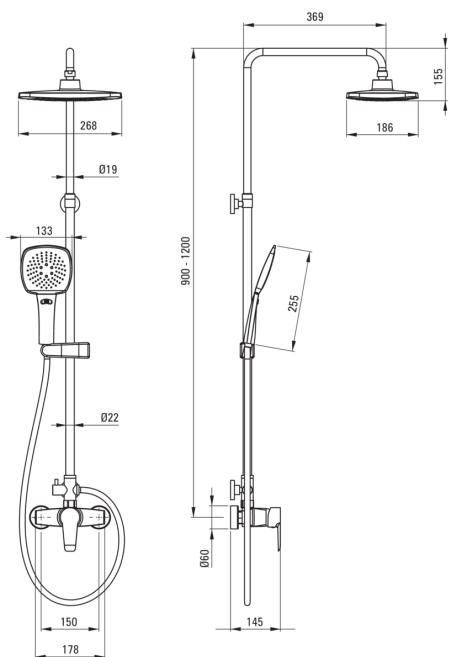

CORIO

Esőztető zuhanyfej, zuhany csapteleppel

Cikkszám: NAC_01EM
EAN: 5908212053409
Szín: króm
Garancia [év]: 5

Esőztető zuhanyfej

Kivitelezés	króm
Csaptelep	Igen
Állítható magasságú fejszuhany	Igen
Rúdmagasság beállítása tól [mm]	900
Rúdmagasság beállítása ig [mm]	1200

Rúd

Anyag	acél 304
Kiegészítő jellemzők	Állítható szögű zuhanyfej

Zuhanyfej

Alak	szögletes
Anyag	ABS
Szélesség [mm]	268
Hosszúság [mm]	186
Vastagság [mm]	14
Anti-calc	Igen
Funkciók száma	2
Áramlások típusai	esőztető, hidromasszázs

Kézizuhanyok

Funkciók száma	3
Anti-calc	Igen
Áramlások típusai	esőztető, hidromasszázs, kevert

Csővek

Hosszúság [mm]	1500
Fonat típusa	Duplán fonott
Fonás anyaga	rozsdamentes acél

Funkcióváltó

Váltó típusa	mechanikus kerámia
--------------	--------------------

Csaptelep

Csaptelep típusa	keverő
------------------	--------

Kiemelések:

- Acélrúd
- Csak a legjobb alapanyagokból, amelyek minőségét laboratóriumi vizsgálatok igazolták
- Vízkömentesítő rendszer a vízkő egyszerű eltávolításához
- Dedikált tisztítószer, a felületek biztonságos tisztítására
- Állítható magasságú esőztető
- A csaptelep teste a legkiválóbb minőségű sárgarézből készült