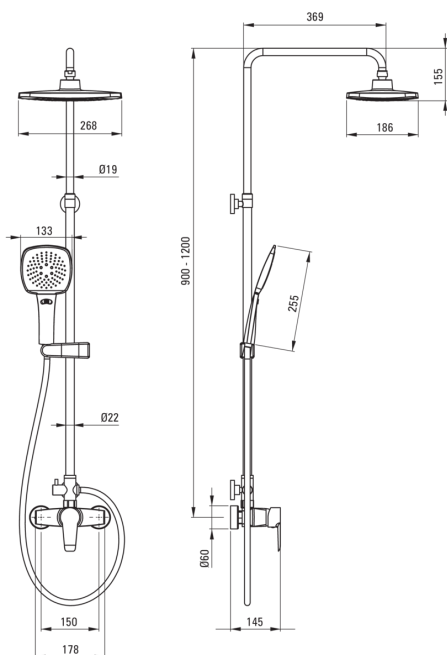

CORIO

Colonne de douche, avec mitigeur de douche

 deante

Code produit: NAC_01EM

EAN: 5908212053409

Couleur: chrome

Garantie [années]: 5

Colonnes de douche

Finition	chrome
Mitigeur	Oui
Réglage de la hauteur de la tête de pluie	Oui
Réglage de la hauteur de la barre de [mm]	900
Réglage de la hauteur de la barre jusqu'à [mm]	1200

La barre

Matériel	acier inoxydable 304
Caractéristiques supplémentaires	angle de pommeau de douche réglable

Pommeau de douche

Forme	rectangulaire
Matériel	ABS
Largeur [mm]	268
Longueur [mm]	186
Épaisseur	14
Anti-calcaire	Oui
Nombre de fonctions	2
Types de flux	pluie de douche, hydromassage

Douchettes à main

Nombre de fonctions	3
Anti-calcaire	Oui
Types de flux	pluie de douche, hydromassage, mixer

Flexibles

Longueur [mm]	1500
Type de tresse	double tressé
Matériau de la tresse	acier inoxydable

Commutateur de fonction

Type de commutateur	céramique mécanique
---------------------	---------------------