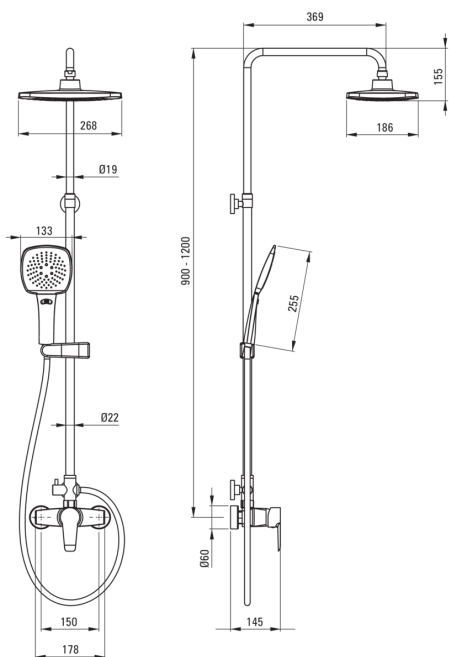

CORIO

Columna de ducha, con batidora de ducha

deante

Código de producto: NAC_01EM

EAN: 5908212053409

Color: cromo

Garantía [años]: 5

Columnas de ducha

Finalizar	cromo
Mezclador	Sí
Ajuste de altura de la cabeza de lluvia	Sí
Ajuste de altura de la barra de [mm]	900
Ajuste de altura de la barra hasta [mm]	1200

Vara

Material	acero 304
Características adicionales	ángulo de cabeza de ducha ajustable

Alcachofa de la ducha

Forma	rectangular
Material	abdominales
Ancho [mm]	268
Longitud [mm]	186
Espesor	14
Anti-calcal	Sí
Número de funciones	2
Tipo de transmisión	lluvia, Hidromasaje

Duchas de mano

Número de funciones	3
Anti-calcal	Sí
Tipo de transmisión	lluvia, Hidromasaje, mezclado

Manguera

Longitud [mm]	1500
Trenza	trenzado
Material de trenza	acero inoxidable

Interruptor de función

Tipo de interruptor	mecánico de cerámica
---------------------	----------------------

Mezclador

Tipo de mezcladora	mezclador
--------------------	-----------