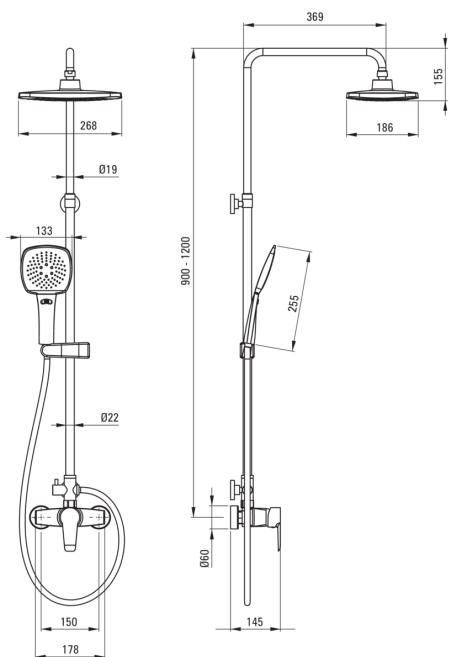

### Duschesystem

Ausführung	Chrom
Armatur	Ja
Höhenverstellbare kopfbrause	Ja
Regulierung der stangenhöhe von [mm]	900
Regulierung der stangenhöhe bis [mm]	1200

### Stange

Material	Stahl 304
Zusatzmerkmale	regulierbarer Winkel der Einstellung von Kopfbrause

### Kopfbrause

Form	rechteckig
Material	ABS
Breite [mm]	268
Länge	186
Dicke [mm]	14
Anti-calc	Ja
Anzahl der funktionen	2
Strahlart	Regen-, Hydromassage

### Schläuche

Länge	1500
Geflechtart	doppelt geflochten
Geflechtmaterial	Rostfreies Stahl