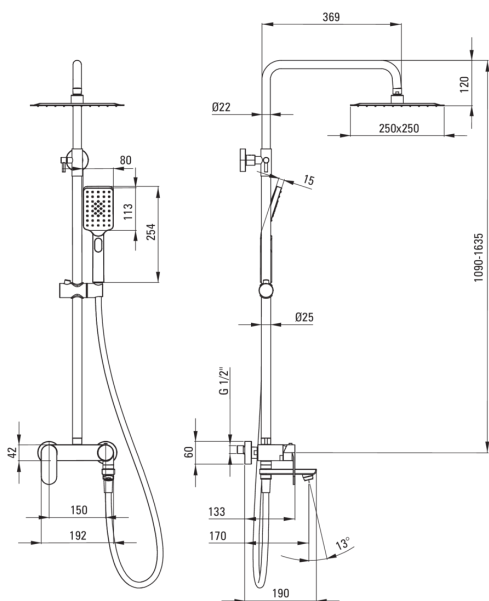

ALPINIA
Верхний душ, со смесителем
для ванны

Код товара: NAC_01AM

EAN: 5908212058923

Цвет: хром

Гарантия [лет]: 5

Верхний душ

Отделка	хром
Смеситель	Да
Регулируемая высота верхнего душа	Да
Регулировка высоты штанги для [мм]	1280
Регулировка высоты штанги для [мм]	1635

Штанга для душа

Материал	сталь 304
Добовочные свойства	Регулировка наклона душевой лейки

Верхний душ

Форма	квадратный
Материал	сталь 304
Ширина [мм]	250
Длина [мм]	250
Толщина [мм]	55
Anti-calc	Да
Количество функций	1
Виды струи	дождевой
Быстрое время отклика на включение и выключение воды	Да

Лейки

Количество функций	3
Anti-calc	Да
Виды струи	дождевой, водяной туман, смешанный

Шланги

Длина [мм]	1500
Вид оплетки	не касается
Материал оплетки	PVC
Anti_twist	1

Изливы

Вид излива	складная
Длина излива для душа/ванны [мм]	184
Аэратор	Да