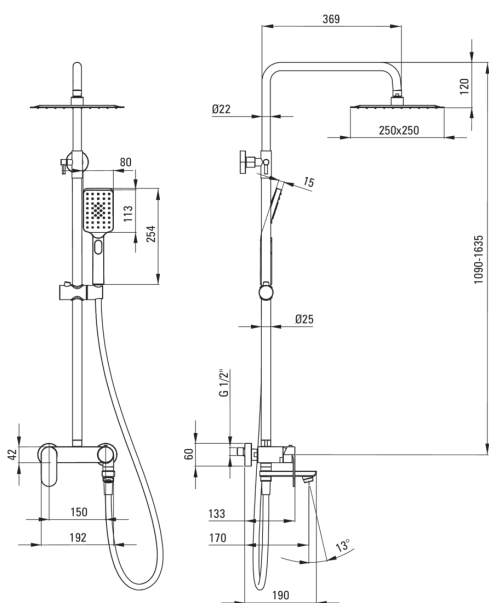

ALPINIA
Верхний душ, со смесителем
для ванны

Код товара: NAC_01AM

EAN: 5908212058923

Цвет: хром

Гарантия [лет]: 5

Верхний душ

Отделка	хром
Смеситель	Да
Регулируемая высота верхнего душа	Да
Регулировка высоты штанги для [мм]	1280
Регулировка высоты штанги для [мм]	1635

Штанга для душа

Материал	сталь 304
Добовочные свойства	Регулировка наклона душевой лейки

Верхний душ

Форма	квадратный
Материал	сталь 304
Ширина [мм]	250
Длина [мм]	250
Толщина [мм]	55
Anti-calc	Да
Количество функций	1
Виды струи	дождевой
Быстрое время отклика на включение и выключение воды	Да

Лейки

Количество функций	3
Anti-calc	Да
Виды струи	дождевой, водяной туман, смешанный

Шланги

Длина [мм]	1500
Вид оплетки	не касается
Материал оплетки	PVC
Anti_twist	1

Изливы

Вид излива	складная
Длина излива для душа/ванны [мм]	184
Аэратор	Да