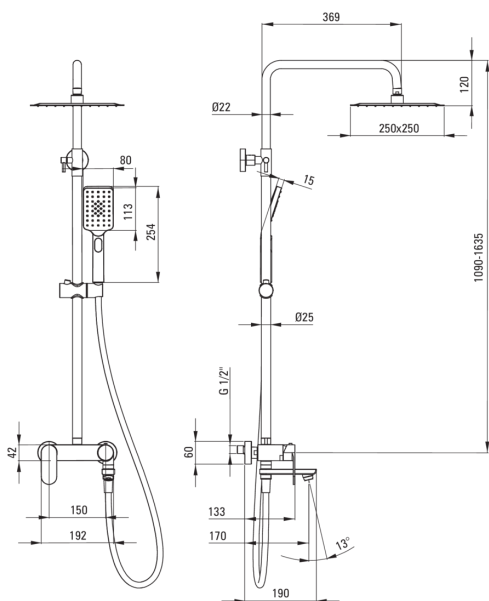

ALPINIA

Pălărie de duș, cu baterie pentru cadă

 deante

Codul produsului: NAC_01AM

EAN: 5908212058923

Culoarea: cromat

Garanție [ani]: 5

Coloane de duș

Finisaj	cromat
Baterie	Da
Reglarea înălțimii capului de duș tip ploaie	Da
Reglarea înălțimii barei până la [mm]	1280
Reglarea înălțimii barei până la [mm]	1635

Tijă

Material	oțel 304
Caracteristici suplimentare	unghi reglabil al capului dușului

Cap de duș

Formă	pătrat
Material	oțel 304
Lățime [mm]	250
Lungimea [mm]	250
Grosime	55
Anti-calc	Da
Număr de funcții	1
Tipul de jet	ploaie
Timp de răspuns rapid pentru pornirea și oprirea apei	Da

Dușuri de mână

Număr de funcții	3
Anti-calc	Da
Tipul de jet	ploaie, ceață, mixt

Furtunuri

Lungimea [mm]	1500
Tipul împletituri	nu este cazul
Material împletitură	PVC
Anti-twist	1

Pipe

Tipul pipei	pliabil
Raza de acțiune a pipei dușului/căzii [mm]	184
Aerator	Da