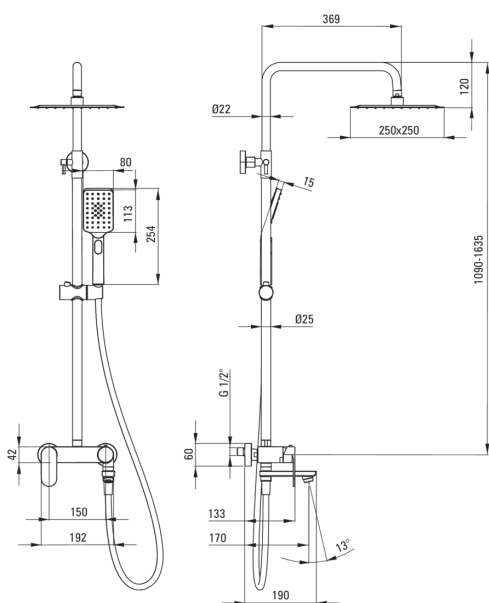

deante

Deszczownica

Wykończenie	chrom
Bateria	Tak
Regulowana wysokość górnej deszczowni	Tak
Regulacja wysokości drążka od [mm]	1280
Regulacja wysokości drążka do [mm]	1635

Drążek

Materiał	stal 304
Dodatkowe cechy	regulowany kąt ustawienia słuchawki natryskowej

Główka natryskowa

Kształt	kwadratowy
Materiał	stal 304
Szerokość [mm]	250
Długość [mm]	250
Grubość [mm]	55
Anti-calc	Tak
Ilość funkcji	1
Rodzaje strumienia	deszczowy
Szybki czas reakcji na włączenie i wyłączenie wody	Tak

Słuchawka

Ilość funkcji	3
Anti-calc	Tak
Rodzaje strumienia	deszczowy, mgiełka wodna, mieszany

Wąż

Długość [mm]	1500
Rodzaj opłotu	nie dotyczy
Materiał opłotu	PVC
Anti-twist	1

Wylewka

Rodzaj wylewki	składana
Zasięg wylewki natryskowej/wannowej [mm]	184
Aerator	Tak