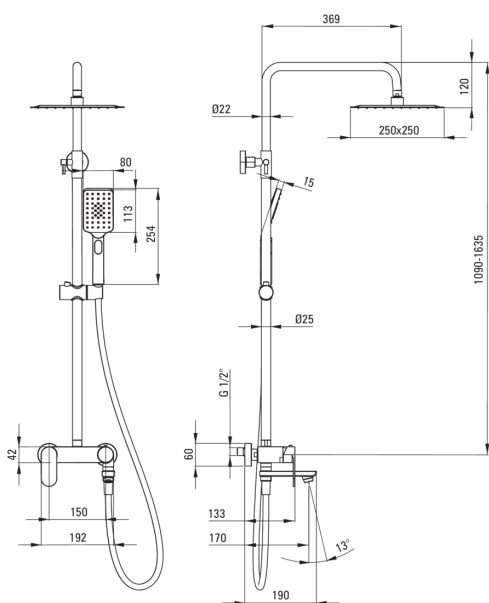

ALPINIA

Colonna doccia, con miscelatore per vasca da bagno

Codice prodotto: NAC_01AM

EAN: 5908212058923

Colore: cromo

Garanzia [anni]: 5

Colonne doccia

Finitura	cromo
Miscelatore	Sì
Regolazione dell'altezza del soffione	Sì
Regolazione dell'altezza della barra da [mm]	1280
Regolazione dell'altezza della barra fino a [mm]	1635

Asta

Materiale	acciaio 304
Caratteristiche aggiuntive	Angolo del soffione regolabile

Soffione doccia

Forma	quadrato
Materiale	acciaio 304
Larghezza [mm]	250
Lunghezza [mm]	250
Spessore	55
Anticalcare	Sì
Numero di funzioni	1
Tipo a ruscello	a pioggia
Tempo di risposta rapido per l'accensione e lo spegnimento dell'acqua	Sì

Docce a mano

Numero di funzioni	3
Anticalcare	Sì
Tipo a ruscello	a pioggia, nebbia, miscelato

Tubi flessibili

Lunghezza [mm]	1500
Tipo di treccia	non applicabile
Materiale della treccia	PVC
Antitorsione	1

Beccucci

Tipo a beccuccio	pieghevole
Gamma delle bocchette per doccia/vasca [mm]	184
Aeratore	Sì

Interruttore di funzione

Tipo di interruttore	meccanica in ceramica
----------------------	-----------------------