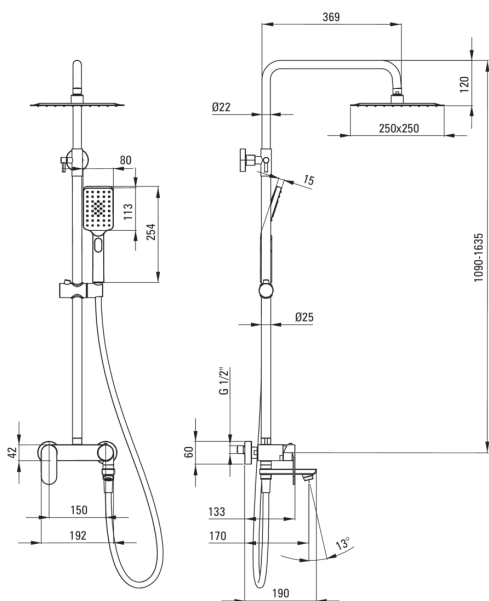

ALPINIA

Esőztető zuhanyfej, kádtöltő csapteleppel

Cikkszám: NAC_01AM
EAN: 5908212058923
Szín: króm
Garancia [év]: 5

Esőztető zuhanyfej

Kivitelezés	króm
Csaptelep	Igen
Állítható magasságú fejszuhany	Igen
Rúdmagasság beállítása tól [mm]	1280
Rúdmagasság beállítása ig [mm]	1635

Rúd

Anyag	acél 304
Kiegészítő jellemzők	Állítható szögű zuhanyfej

Zuhanyfej

Alak	négyzet
Anyag	acél 304
Szélesség [mm]	250
Hosszúság [mm]	250
Vastagság [mm]	55
Anti-calc	Igen
Funkciók száma	1
Áramlások típusai	esőztető
Gyors reagálás a víz be- és kikapcsolására	Igen

Kézizuhanyok

Funkciók száma	3
Anti-calc	Igen
Áramlások típusai	esőztető, vízköd, kevert

Csővek

Hosszúság [mm]	1500
Fonat típusa	nem alkalmazható
Fonás anyaga	PVC
Anti calc/vízkömegelőzés	1

Kifolyócsövek

Kifolyó típusa	összecsukható
Zuhany / kád kifolyócső hatótávolsága [mm]	184
Perlátor	Igen