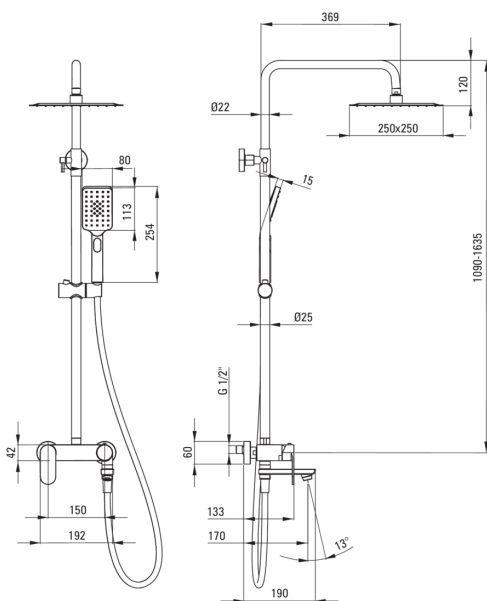

ALPINIA

Colonne de douche, avec mitigeur de baignoire

deante

Code produit: NAC_01AM

EAN: 5908212058923

Couleur: chrome

Garantie [années]: 5

Colonnes de douche

Finition	chrome
Mitigeur	Oui
Réglage de la hauteur de la tête de pluie	Oui
Réglage de la hauteur de la barre de [mm]	1280
Réglage de la hauteur de la barre jusqu'à [mm]	1635

La barre

Matériel	acier inoxydable 304
Caractéristiques supplémentaires	angle de pommeau de douche réglable

Pommeau de douche

Forme	carré
Matériel	acier inoxydable 304
Largeur [mm]	250
Longueur [mm]	250
Épaisseur	55
Anti-calcaire	Oui
Nombre de fonctions	1
Types de flux	pluie de douche
Temps de réaction rapide pour ouvrir et fermer l'eau	Oui

Douchettes à main

Nombre de fonctions	3
Anti-calcaire	Oui
Types de flux	pluie de douche, brume d'eau, mixer

Flexibles

Longueur [mm]	1500
Type de tresse	n'est pas applicable
Matériau de la tresse	PVC
Anti-torsion	1

Becs

Type de bec	pliable
La distance bec douche/baignoire [mm]	184
Aérateur	Oui

Commutateur de fonction

Type de commutateur	céramique mécanique

Mitigeur

Type de mitigeur	mixer, mono-manche