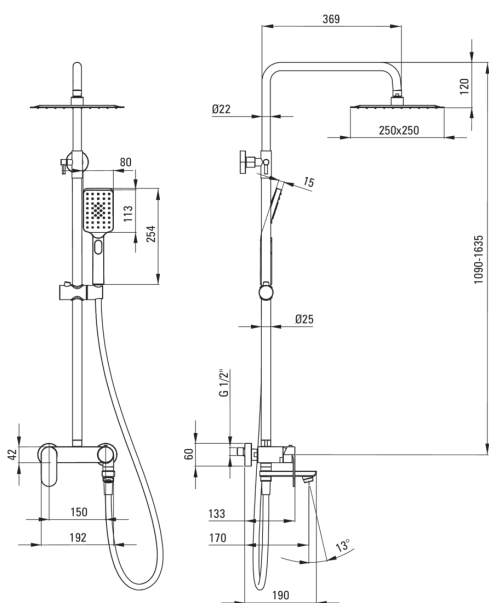

ALPINIA

Columna de ducha, con batidora de bañera

Código de producto: NAC_01AM

EAN: 5908212058923

Color: cromo

Garantía [años]: 5

Columnas de ducha

Finalizar	cromo
Mezclador	Sí
Ajuste de altura de la cabeza de lluvia	Sí
Ajuste de altura de la barra de [mm]	1280
Ajuste de altura de la barra hasta [mm]	1635

Vara

Material	acero 304
Características adicionales	ángulo de cabeza de ducha ajustable

Alcachofa de la ducha

Forma	cuadrado
Material	acero 304
Ancho [mm]	250
Longitud [mm]	250
Espesor	55
Anti-calcal	Sí
Número de funciones	1
Tipo de transmisión	lluvia
Tiempo de respuesta rápido para encender y apagar el agua	Sí

Duchas de mano

Número de funciones	3
Anti-calcal	Sí
Tipo de transmisión	lluvia, neblina, mezclado

Manguera

Longitud [mm]	1500
Trenza	no aplica
Material de trenza	PVC
Anti-twist	1

Boquiabiertos

Tipo de boquilla	plegable
Gama de boquilla de ducha/ baño [mm]	184
Aireador	Sí