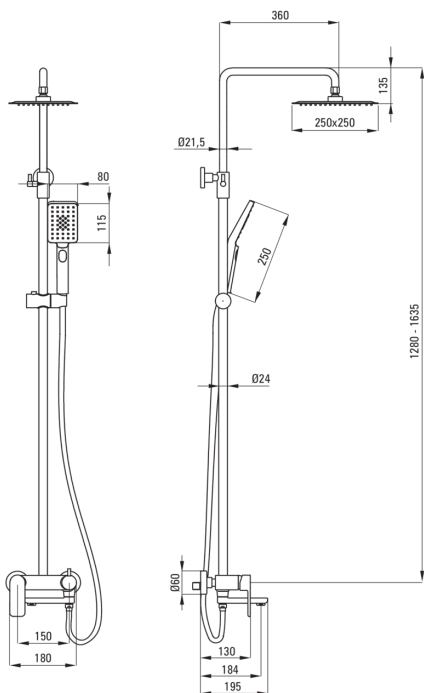

ALPINIA

Duschsystem, mit Badewannenarmatur

Artikel-Nr.: NAC_01AM

EAN: 5908212058923

Farbe: Chrom

Garantie [Jahre]: 5

Duschsystem

Ausführung	Chrom
Armatur	Ja
Höhenverstellbare kopfbrause	Ja
Regulierung der stangenhöhe von [mm]	1280
Regulierung der stangenhöhe bis [mm]	1635

Stange

Material	Stahl 304
Zusatzmerkmale	regulierbarer Winkel der Einstellung von Kopfbrause

Kopfbrause

Form	Quadrat-
Material	Stahl 304
Breite [mm]	250
Länge	250
Dicke [mm]	55
Anti-calc	Ja
Anzahl der funktionen	1
Strahlart	Regen-
Schnelle reaktionszeit auf ein- und wasserausschalten	Ja

Handbrausen

Anzahl der funktionen	3
Anti-calc	Ja
Strahlart	Regen-, Wassersprühnebel, gemischt

Schläuche

Länge	1500
Geflechtart	nicht zutreffend
Geflechtmaterial	PVC
Anti-twist	1

Ausläufe

Auslaufart	klappbar
Ausladung der duscharmatur/badewannenarmatur [mm]	184
Aerator	Ja