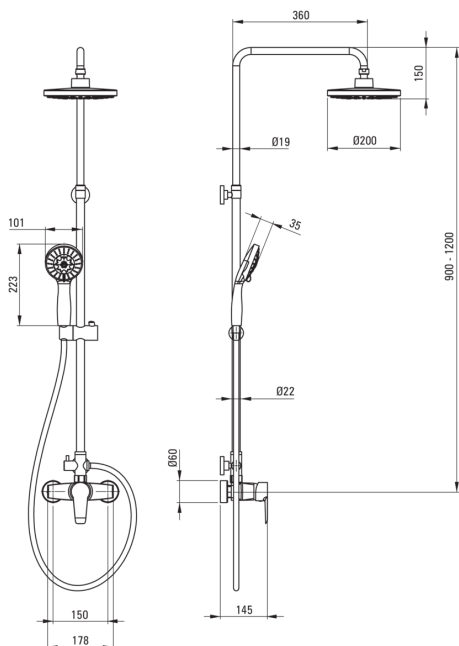

CORIO

Верхній душ, з змішувачем для душу

Код продукту: NAC_019M

EAN: 5908212031742

Колір: хром

Гарантія: 5

Верхній душ

Оздоблення	хром
Змішувач	Так
Регульована висота верхнього душу	Так
Регулювання висоти штанги від [мм]	900
Регулювання висоти штанги до [мм]	1200

Штанги для душа

Матеріал	сталь 304
Додаткові функції	регульований кут положення лійки

Верхній душ

Форма	круглий
Матеріал	ABS
Товщина	80
Діаметр [мм]	200
Anti calc	Так
Кількість функцій	2
Типи потоку	дощовий, гідромасаж

Лійки

Кількість функцій	5
Anti calc	Так
Типи потоку	дощовий, гідромасаж, м'який, 2 x змішаний

Шланги

Довжина [мм]	1500
Тип обплетення	подвійного плетіння
Матеріал оплуту	нержавіюча сталь

Перемикач функції

Тип перемикача	механічний керамічний
----------------	-----------------------

Змішувач

Тип змішувача	змішувачий, з однією ручкою
---------------	-----------------------------

Відмінна риса:

- Штанга зі сталі
- Тільки найкращі матеріали, якість яких ми підтверджуємо дослідженнями в лабораторії
- Телефон з системою Anti-calc, що полегшує видалення відкладень
- Пропонуємо спеціальний засіб, безпечний для очищуваних поверхонь
- Регульована висота верхнього душу
- Корпус змішувача виготовлений з високоякісної латуні