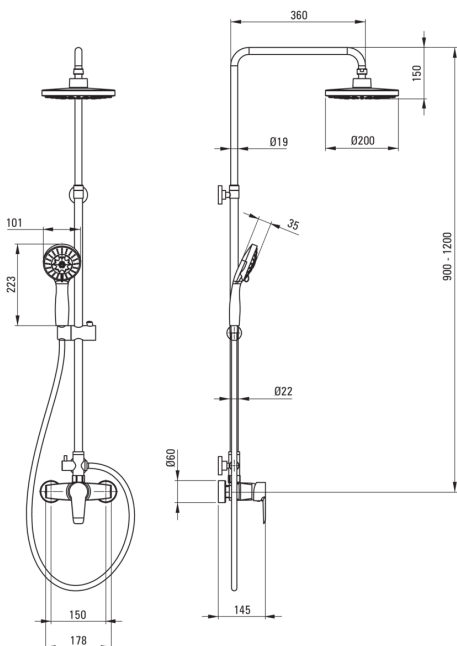

### Tuš sistem

Finiš	krom
Armatura	Ja
Nastavitev višine deževne glave	Ja
Prilagoditev višine droga od [mm]	900
Prilagoditev višine droga do [mm]	1200

### Drog

Material	jeklo 304
Dodatne karakteristike	nastavljiv kot tuš glave

### Tuš glava

Oblika	okroglo
Material	ABS
Debelina	80
Premer [mm]	200
Anti-kalcitni sistem	Ja
Število funkcijskih stikal	2
Tip curka	dež, hidromasaža

### Cevi

Dolžina [mm]	1500
Tip pletenja	dvojno pletenje
Material pletenja	nerjaveče jeklo