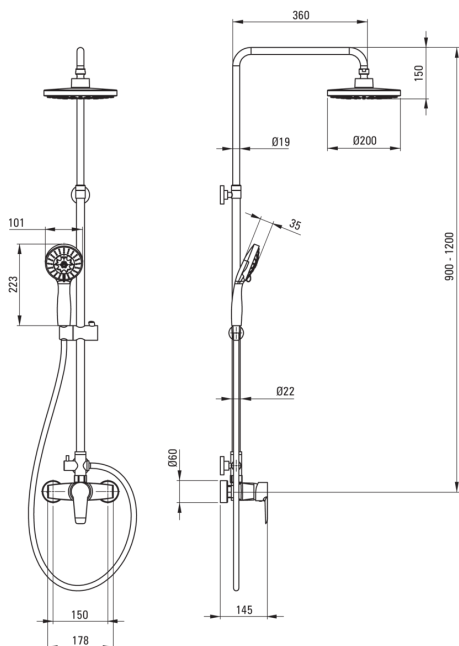

CORIO

Pălărie de duș, cu baterie de duș

Codul produsului: NAC_019M

EAN: 5908212031742

Culoarea: cromat

Garanție [ani]: 5

Coloane de duș

Finisaj	cromat
Baterie	Da
Reglarea înălțimii capului de duș tip ploaie	Da
Reglarea înălțimii barei până la [mm]	900
Reglarea înălțimii barei până la [mm]	1200

Tijă

Material	oțel 304
Caracteristici suplimentare	unghi reglabil al capului dușului

Cap de duș

Formă	rotund
Material	ABS
Grosime	80
Diametru [mm]	200
Anti-calc	Da
Număr de funcții	2
Tipul de jet	ploaie, hidromasaj

Dușuri de mână

Număr de funcții	5
Anti-calc	Da
Tipul de jet	ploaie, hidromasaj, silențios, 2 x mix

Furtunuri

Lungimea [mm]	1500
Tipul împletiturii	dublu împletit
Material împletitură	oțel inoxidabil

Comutator funcții

Tipul comutatorului	ceramic mecanic
---------------------	-----------------

Baterie

Tipul bateriei	baterie, un mâner
----------------	-------------------

Caracteristici:

- Bară din oțel
- Doar cele mai bune materiale, a căror calitate a fost certificată prin teste de laborator
- Duș de mână cu sistem Anti-calc pentru eliminarea ușoară a calcarului
- Agent de curățare special, sigur pentru suprafețele curățate
- Înălțime reglabilă a dușului
- Corpul bateriei este fabricat din alamă de cea mai bună calitate.