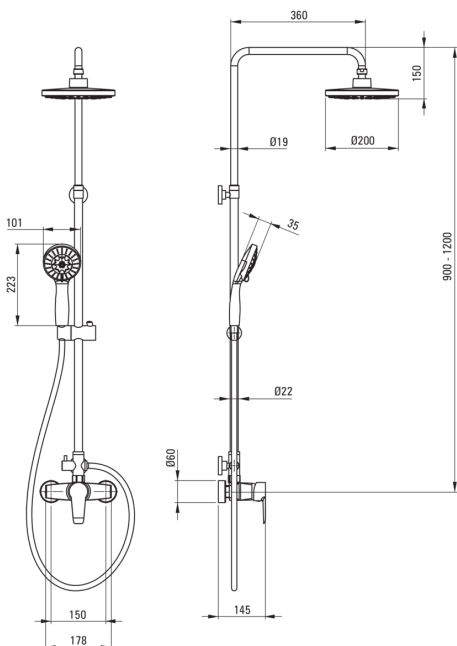

### Deszczownica

Wykończenie	chrom
Bateria	Tak
Regulowana wysokość górnej deszczowni	Tak
Regulacja wysokości drążka od [mm]	900
Regulacja wysokości drążka do [mm]	1200

### Drążek

Materiał	stal 304
Dodatkowe cechy	regulowany kąt ustawienia słuchawki natryskowej

### Głowica natryskowa

Kształt	okrągły
Materiał	ABS
Grubość [mm]	80
Średnica [mm]	200
Anti-calc	Tak
Ilość funkcji	2
Rodzaje strumienia	deszczowy, hydromasaż

### Wąż

Długość [mm]	1500
Rodzaj oplotu	podwójnie pleciony
Materiał oplotu	stal nierdzewna