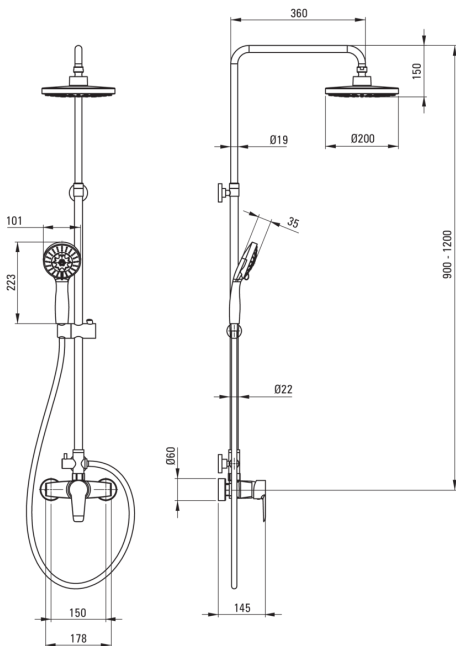

CORIO

Colonna doccia, con miscelatore per doccia

Codice prodotto: NAC_019M

EAN: 5908212031742

Colore: cromo

Garanzia [anni]: 5

Colonne doccia

Finitura	cromo
Miscelatore	Sì
Regolazione dell'altezza del soffione	Sì
Regolazione dell'altezza della barra da [mm]	900
Regolazione dell'altezza della barra fino a [mm]	1200

Asta

Materiale	acciaio 304
Caratteristiche aggiuntive	Angolo del soffione regolabile

Soffione doccia

Forma	rotondo
Materiale	ABS
Spessore	80
Diametro [mm]	200
Anticalcare	Sì
Numero di funzioni	2
Tipo a ruscello	a pioggia, idromassaggio

Docce a mano

Numero di funzioni	5
Anticalcare	Sì
Tipo a ruscello	a pioggia, idromassaggio, morbido, 2 x misto

Tubi flessibili

Lunghezza [mm]	1500
Tipo di treccia	doppio intrecciato
Materiale della treccia	acciaio inox

Interruttore di funzione

Tipo di interruttore	meccanica in ceramica
----------------------	-----------------------

Miscelatore

Tipo di miscelatore	miscelatore, maniglia singola
---------------------	-------------------------------