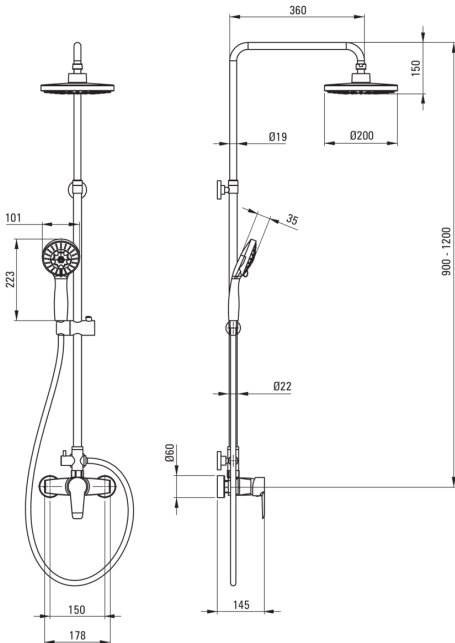

CORIO

Esőztető zuhanyfej, zuhany csapteleppel

 deante

Cikkszám: NAC_019M
EAN: 5908212031742
Szín: króm
Garancia [év]: 5

Esőztető zuhanyfej

Kivitelezés	króm
Csaptelep	Igen
Állítható magasságú fejszuhany	Igen
Rúdmagasság beállítása tól [mm]	900
Rúdmagasság beállítása ig [mm]	1200

Rúd

Anyag	acél 304
Kiegészítő jellemzők	Állítható szögű zuhanyfej

Zuhanyfej

Alak	kerek
Anyag	ABS
Vastagság [mm]	80
Átmérő [mm]	200
Anti-calc	Igen
Funkciók száma	2
Áramlások típusai	esőztető, hidromasszázs

Kézizuhanyok

Funkciók száma	5
Anti-calc	Igen
Áramlások típusai	esőztető, hidromasszázs, lágú, 2 x kevert

Csővek

Hosszúság [mm]	1500
Fonat típusa	Duplán fonott
Fonás anyaga	rozsdamentes acél

Funkcióváltó

Váltó típusa	mechanikus kerámia
--------------	--------------------

Csaptelep

Csaptelep típusa	keverő, egykaros
------------------	------------------

Kiemelések:

- Acélrúd
- Csak a legjobb alapanyagokból, amelyek minőségét laboratóriumi vizsgálatok igazolták
- Az Anti-calc rendszerrel ellátott kézizuhany megkönnyíti a vízkő eltávolítását
- Dedikált tisztítószer, a felületek biztonságos tisztítására
- Állítható magasságú esőztető
- A csaptelep teste a legkiválóbb minőségű sárgarézből készült