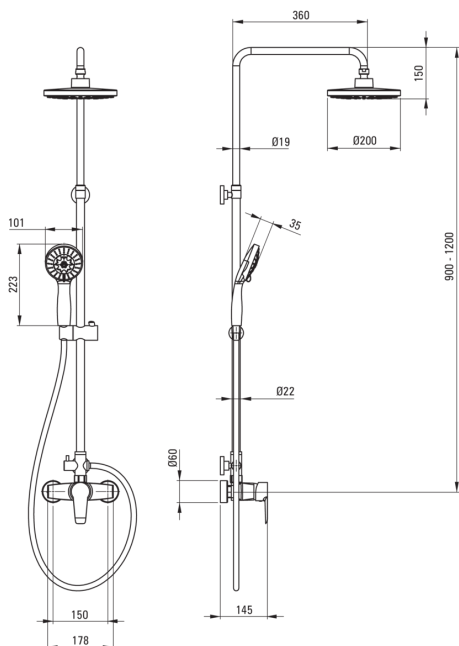

### Colonnes de douche

Finition	chrome
Mitigeur	Oui
Réglage de la hauteur de la tête de pluie	Oui
Réglage de la hauteur de la barre de [mm]	900
Réglage de la hauteur de la barre jusqu'à [mm]	1200

### La barre

Matériel	acier inoxydable 304
Caractéristiques supplémentaires	angle de pommeau de douche réglable

### Pommeau de douche

Forme	rond
Matériel	ABS
Épaisseur	80
Diamètre [mm]	200
Anti-calcaire	Oui
Nombre de fonctions	2
Types de flux	pluie de douche, hydromassage

### Flexibles

Longueur [mm]	1500
Type de tresse	double tressé
Matériau de la tresse	acier inoxydable