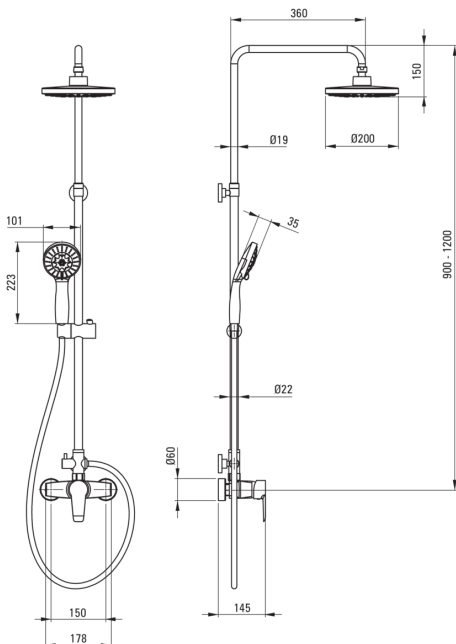

### Columnas de ducha

Finalizar	cromo
Mezclador	Sí
Ajuste de altura de la cabeza de lluvia	Sí
Ajuste de altura de la barra de [mm]	900
Ajuste de altura de la barra hasta [mm]	1200

### Vara

Material	acero 304
Características adicionales	ángulo de cabeza de ducha ajustable

### Alcachofa de la ducha

Forma	redondo
Material	abdominales
Espesor	80
Diámetro [mm]	200
Anti-calcal	Sí
Número de funciones	2
Tipo de transmisión	lluvia, Hidromasaje

### Manguera

Longitud [mm]	1500
Trenza	trenzado
Material de trenza	acero inoxidable