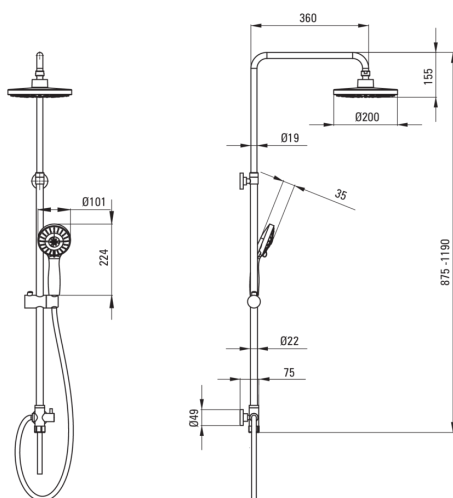

CORIO

Верхній душ, 3 - функціональна

Код продукту: NAC_019K

EAN: 5908212027035

Колір: хром

Гарантія: 5

Верхній душ

Оздоблення хром, сірий

Регульована висота верхнього душу Так

Регулювання висоти штанги від [мм] 875

Регулювання висоти штанги до [мм] 1190

Штанги для душа

Матеріал сталь 304

Додаткові функції регульований кут

положення лійки

Верхній душ

Форма круглий

Матеріал ABS

Товщина 80

Діаметр [мм] 200

Anti calc Так

Кількість функцій 2

Типи потоку дощовий, гідромасаж

Лійки

Кількість функцій 3

Anti calc Так

Типи потоку дощовий, гідромасаж,
змішаний

Шланги

Довжина [мм] 1500

Тип обплетення подвійного плетення

Матеріал оплёту нержавіюча сталь

Перемикач функції