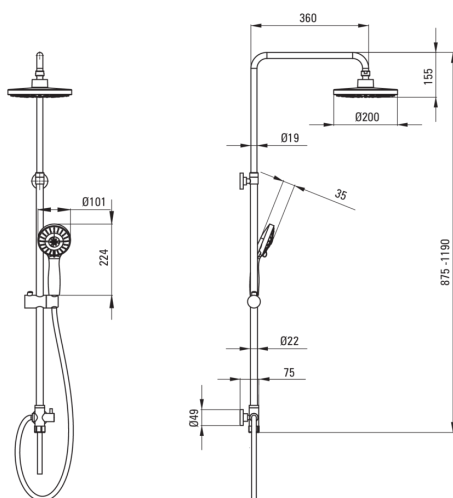

### Tuš sistem

Finiš	krom, siva
Nastavitev višine deževne glave	Ja
Prilagoditev višine droga od [mm]	875
Prilagoditev višine droga do [mm]	1190

### Drog

Material	jeklo 304
Dodatne karakteristike	nastavljiv kot tuš glave

### Tuš glava

Oblika	okroglo
Material	ABS
Debelina	80
Premer [mm]	200
Anti-kalcitni sistem	Ja
Število funkcijskih stikal	2
Tip curka	dež, hidromasaža

### Cevi

Dolžina [mm]	1500
Tip pletenja	dvojno pletenje
Material pletenja	nerjaveče jeklo