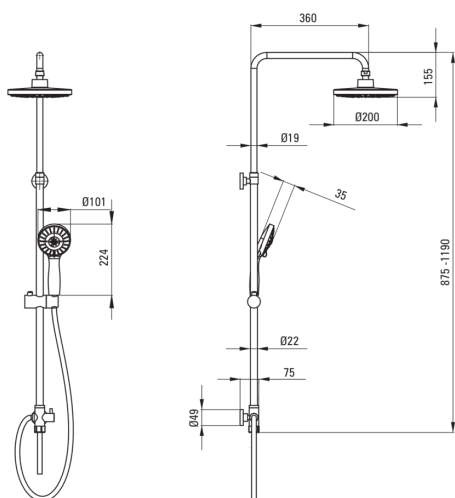

### Tuš sistem

Finiš	krom, siva
Nastavitev višine deževne glave	Ja
Prilagoditev višine droga od [mm]	875
Prilagoditev višine droga do [mm]	1190

### Drog

Material	jeklo 304
Dodatne karakteristike	nastavljiv kot tuš glave

### Tuš glava

Oblika	okroglo
Material	ABS
Debelina	80
Premer [mm]	200
Anti-kalcitni sistem	Ja
Število funkcijskih stikal	2
Tip curka	dež, hidromasaža

### Cevi

Dolžina [mm]	1500
Tip pletenja	dvojno pletenje
Material pletenja	nerjaveče jeklo