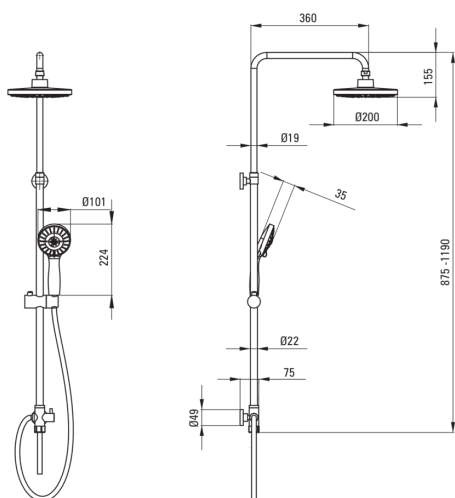

## Верхний душ, 3 функции

Код товара: NAC\_019K

EAN: 5908212027035

Цвет: хром

Гарантия [лет]: 5

### Верхний душ

Отделка хром, серый

Регулируемая высота верхнего душа Да

Регулировка высоты штанги для [мм] 875

Регулировка высоты штанги для [мм] 1190

### Верхний душ

Форма круглый

Материал ABS

Толщина [мм] 80

Диаметр [мм] 200

Anti-calc Да

Количество функций 2

Виды струи дождевой, гидромассаж

### Шланги

Длина [мм] 1500

Вид оплетки двойное плетение

Материал оплетки нержавеющая сталь