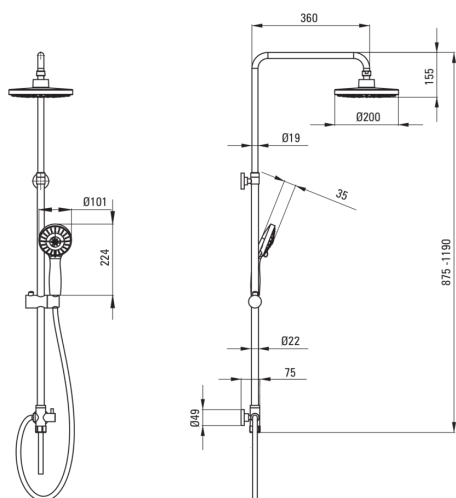

CORIO

Верхний душ, 3 функции

Код товара: NAC_019K

EAN: 5908212027035

Цвет: хром

Гарантия [лет]: 5

Верхний душ

Отделка хром, серый

Регулируемая высота верхнего душа

Да

Регулировка высоты штанги для [мм]

875

Регулировка высоты штанги для [мм]

1190

Штанга для душа

Материал сталь 304

Добовочные свойства

Регулировка наклона душевой лейки

Верхний душ

Форма круглый

Материал ABS

Толщина [мм] 80

Диаметр [мм] 200

Anti-calc Да

Вид оплетки двойное плетение

Материал оплетки нержавеющая сталь

Переключатель функции

Тип переключателя механический
керамический

Отличительные черты:

- Штанга изготовлена из стали
- Только лучшие материалы, качество которых подтверждено лабораторными испытаниями
- Специальное средство, безопасное для очищаемых поверхностей
- Система Anti-calc для легкого удаления известковых отложений
- Регулируемая высота верхнего душа