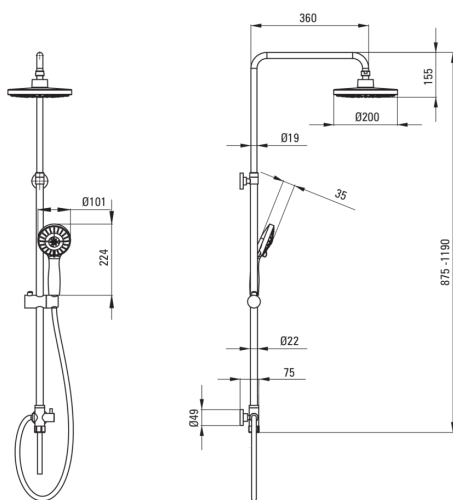

CORIO

Pălărie de duș, 3-funcții

Codul produsului: NAC_019K

EAN: 5908212027035

Culoarea: cromat

Garanție [ani]: 5

Coloane de duș

Finisaj	cromat, gri
Reglarea înălțimii capului de duș tip ploaie	Da
Reglarea înălțimii barei până la [mm]	875
Reglarea înălțimii barei până la [mm]	1190

Tijă

Material	oțel 304
Caracteristici suplimentare	unghi reglabil al capului dușului

Cap de duș

Formă	rotund
Material	ABS
Grosime	80
Diametru [mm]	200
Anti-calc	Da
Număr de funcții	2
Tipul de jet	ploaie, hidromasaj

Dușuri de mână

Număr de funcții	3
Anti-calc	Da
Tipul de jet	ploaie, hidromasaj, mixt

Furtunuri

Lungimea [mm]	1500
Tipul împletituri	dublu împletit
Material împletitură	oțel inoxidabil

Comutator funcții

Tipul comutatorului	ceramic mecanic
---------------------	-----------------