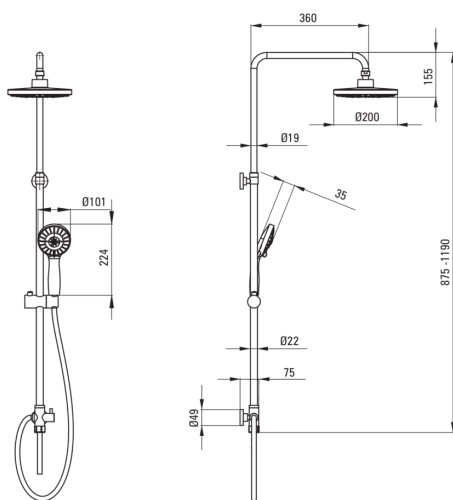

CORIO

Colonna doccia, 3-funzione

Codice prodotto: NAC_019K

EAN: 5908212027035

Colore: cromo

Garanzia [anni]: 5

Colonne doccia

Finitura cromo, grigio

Regolazione dell'altezza del soffione Sì

Regolazione dell'altezza della barra da [mm] 875

Regolazione dell'altezza della barra fino a [mm] 1190

Asta

Materiale acciaio 304

Caratteristiche aggiuntive Angolo del soffione regolabile

Soffione doccia

Forma rotondo

Materiale ABS

Spessore 80

Diametro [mm] 200

Anticalcare Sì

Numero di funzioni 2

Tipo a ruscello a pioggia, idromassaggio

Docce a mano

Numero di funzioni 3

Anticalcare Sì

Tipo a ruscello a pioggia, idromassaggio, miscelato

Tubi flessibili

Lunghezza [mm] 1500

Tipo di treccia doppio intrecciato

Materiale della treccia acciaio inox