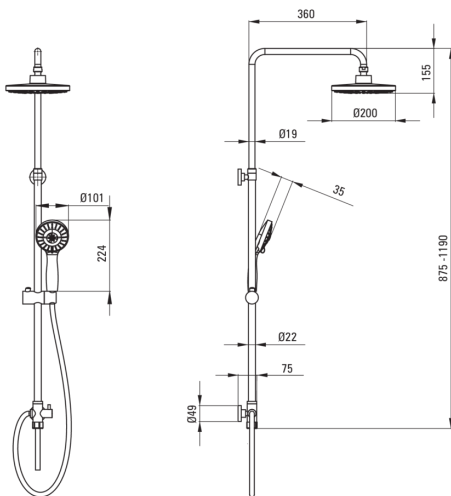

### Esőztető zuhanyfej

Kivitelezés	króm, szürke
Állítható magasságú fejszuhany	Igen
Rúdmagasság beállítása tól [mm]	875
Rúdmagasság beállítása ig [mm]	1190

### Rúd

Anyag	acél 304
Kiegészítő jellemzők	Állítható szögű zuhanyfej

### Zuhanyfej

Alak	kerek
Anyag	ABS
Vastagság [mm]	80
Átmérő [mm]	200
Anti-calc	Igen
Funkciók száma	2
Áramlások típusai	esőztető, hidromasszázs

### Csővek

Hosszúság [mm]	1500
Fonat típusa	Duplán fonott
Fonás anyaga	rozsdamentes acél