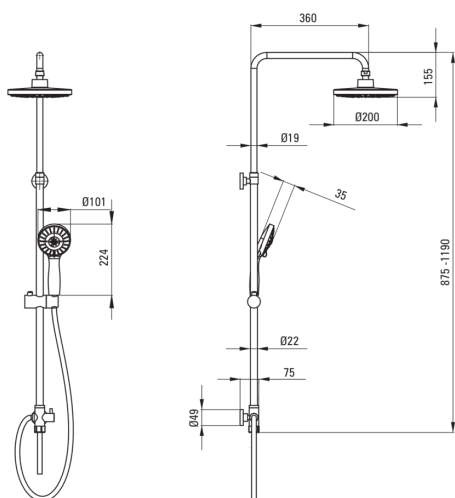

CORIO

Colonne de douche, 3 fonctions

Code produit: NAC_019K

EAN: 5908212027035

Couleur: chrome

Garantie [années]: 5

Colonnes de douche

Finition	chrome, Gris
Réglage de la hauteur de la tête de pluie	Oui
Réglage de la hauteur de la barre de [mm]	875
Réglage de la hauteur de la barre jusqu'à [mm]	1190

La barre

Matériel	acier inoxydable 304
Caractéristiques supplémentaires	angle de pommeau de douche réglable

Pommeau de douche

Forme	rond
Matériel	ABS
Épaisseur	80
Diamètre [mm]	200
Anti-calcaire	Oui
Nombre de fonctions	2
Types de flux	pluie de douche, hydromassage

Douchettes à main

Nombre de fonctions	3
Anti-calcaire	Oui
Types de flux	pluie de douche, hydromassage, mixer

Flexibles

Longueur [mm]	1500
Type de tresse	double tressé
Matériau de la tresse	acier inoxydable