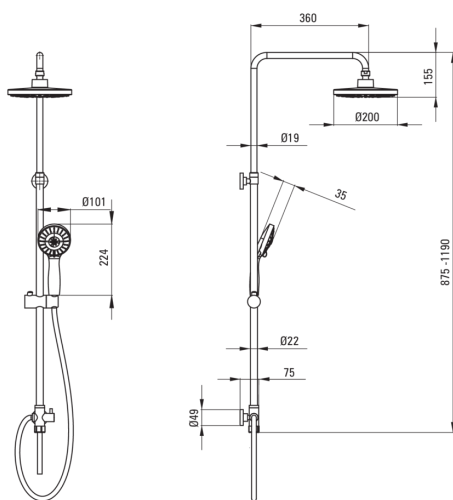

### Columnas de ducha

Finalizar cromo, gris

Ajuste de altura de la cabeza de lluvia Sí

Ajuste de altura de la barra de [mm] 875

Ajuste de altura de la barra hasta [mm] 1190

### Vara

Material acero 304

Características adicionales ángulo de cabeza de ducha ajustable

### Alcachofa de la ducha

Forma redondo

Material abdominales

Espesor 80

Diámetro [mm] 200

Anti-calcal Sí

Número de funciones 2

Tipo de transmisión lluvia, Hidromasaje

### Manguera

Longitud [mm] 1500

Trenza trenzado

Material de trenza acero inoxidable