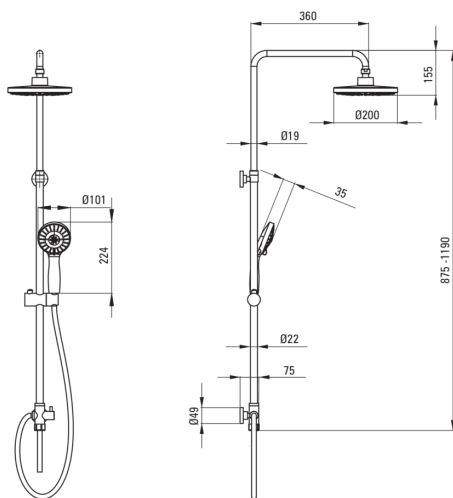

CORIO

Columna de ducha, 3 funciones

Código de producto: NAC_019K

EAN: 5908212027035

Color: cromo

Garantía [años]: 5

Columnas de ducha

Finalizar cromo, gris

Ajuste de altura de la cabeza de lluvia Sí

Ajuste de altura de la barra de [mm] 875

Ajuste de altura de la barra hasta [mm] 1190

Vara

Material acero 304

Características adicionales ángulo de cabeza de ducha ajustable

Alcachofa de la ducha

Forma redondo

Material abdominales

Espesor 80

Diámetro [mm] 200

Anti-calcal Sí

Número de funciones 2

Tipo de transmisión lluvia, Hidromasaje

Duchas de mano

Número de funciones 3

Anti-calcal Sí

Tipo de transmisión lluvia, Hidromasaje, mezclado

Manguera

Longitud [mm] 1500

Trenza trenzado

Material de trenza acero inoxidable