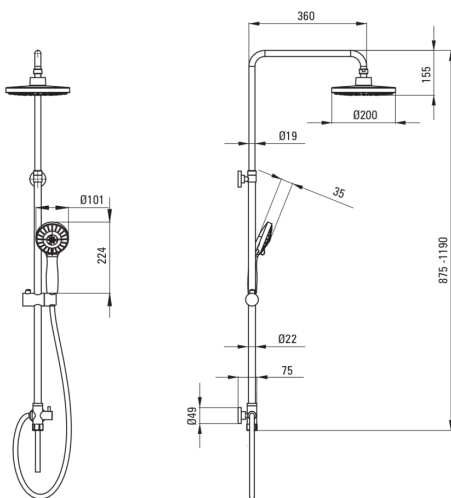

CORIO

Duschesystem, 3 Funktionen

Artikel-Nr.: NAC_019K

EAN: 5908212027035

Farbe: Chrom

Garantie [Jahre]: 5

Duschesystem

| | |
|--------------------------------------|-------------|
| Ausführung | Chrom, Grau |
| Höhenverstellbare kopfbrause | Ja |
| Regulierung der stangenhöhe von [mm] | 875 |
| Regulierung der stangenhöhe bis [mm] | 1190 |

Stange

| | |
|----------------|---|
| Material | Stahl 304 |
| Zusatzmerkmale | regulierbarer Winkel der Einstellung von Kopfbrause |

Kopfbrause

| | |
|-----------------------|----------------------|
| Form | rund |
| Material | ABS |
| Dicke [mm] | 80 |
| Durchschnitt | 200 |
| Anti-calc | Ja |
| Anzahl der funktionen | 2 |
| Strahlart | Regen-, Hydromassage |

Handbrausen

| | |
|-----------------------|--------------------------------|
| Anzahl der funktionen | 3 |
| Anti-calc | Ja |
| Strahlart | Regen-, Hydromassage, gemischt |

Schläuche

| | |
|------------------|--------------------|
| Länge | 1500 |
| Geflechtart | doppelt geflochten |
| Geflechtmaterial | Rostfreies Stahl |