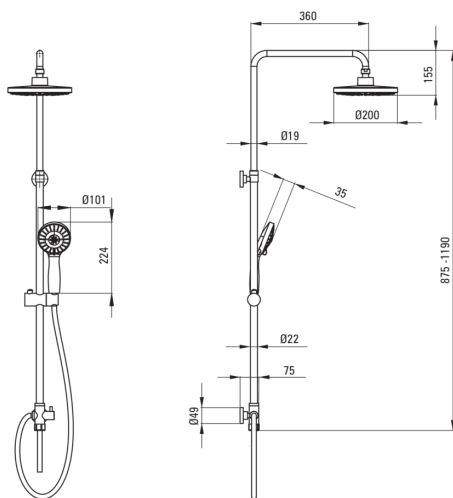

CORIO

Duschesystem, 3 Funktionen

Artikel-Nr.: NAC_019K

EAN: 5908212027035

Farbe: Chrom

Garantie [Jahre]: 5

Duschesystem

Ausführung	Chrom, Grau
Höhenverstellbare kopfbrause	Ja
Regulierung der stangenhöhe von [mm]	875
Regulierung der stangenhöhe bis [mm]	1190

Stange

Material	Stahl 304
Zusatzmerkmale	regulierbarer Winkel der Einstellung von Kopfbrause

Kopfbrause

Form	rund
Material	ABS
Dicke [mm]	80
Durchschnitt	200
Anti-calc	Ja
Anzahl der funktionen	2
Strahlart	Regen-, Hydromassage

Handbrausen

Anzahl der funktionen	3
Anti-calc	Ja
Strahlart	Regen-, Hydromassage, gemischt

Schläuche

Länge	1500
Geflechtart	doppelt geflochten
Geflechtmaterial	Rostfreies Stahl

Funktionen-umschalter

Typ des umschalters	mechanisch, keramisch
---------------------	-----------------------