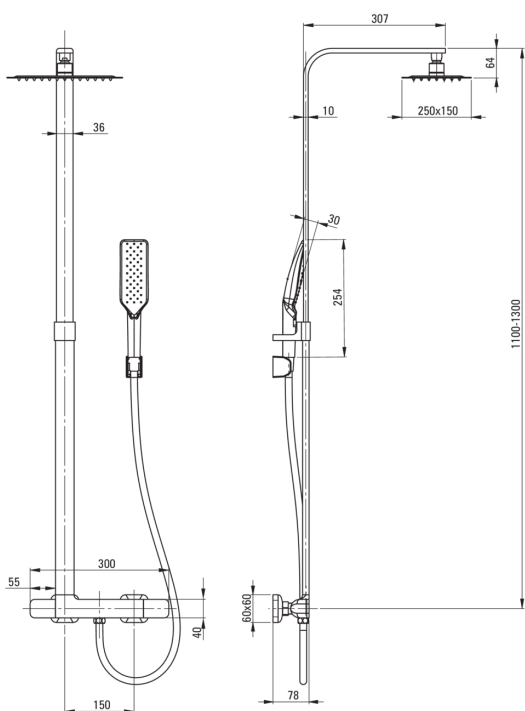

ABELIA

Верхній душ, з змішувачем для душу

Код продукту: NAC_017T

EAN: 5908212023754

Колір: хром

Гарантія: 5

Верхній душ

Оздоблення	хром
Змішувач	Так
Регульована висота верхнього душу	Так
Регулювання висоти штанги від [мм]	820
Регулювання висоти штанги до [мм]	1220

Штанги для душа

Матеріал	латунь
Додаткові функції	регульований кут положення лійки

Верхній душ

Форма	прямокутний
Матеріал	нержавіюча сталь, латунь
Ширина [мм]	150
Довжина [мм]	250
Товщина	55
Anti calc	Так
Кількість функцій	1
Типи потоку	дощовий
Швидкий час відгуку на ввімкнення і вимкнення води	Так

Лійки

Кількість функцій	1
Anti calc	Так
Типи потоку	дощовий

Шланги

Довжина [мм]	1750
Тип обплетення	розтяжний, подвійного плетення
Матеріал оплуту	нержавіюча сталь
Anti_twist	1

Перемикач функції

Тип перемикача	механічний керамічний
----------------	-----------------------

Змішувач

Тип змішувача	термостатичний
Зворотні клапани	Так