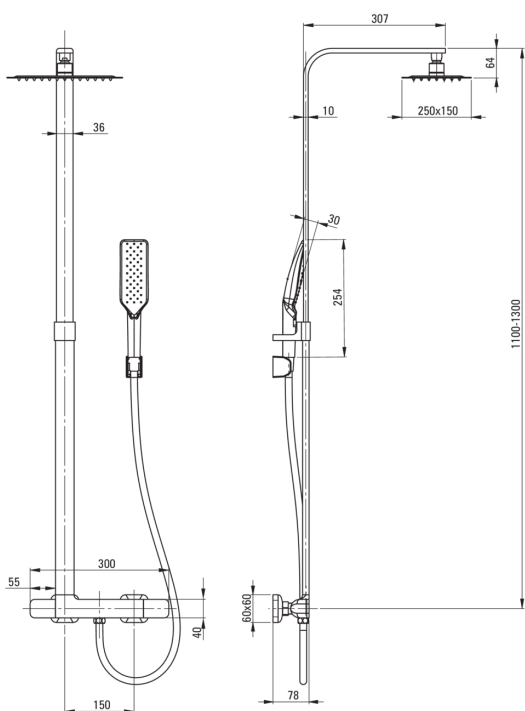

ABELIA

Верхній душ, з змішувачем для душу

Код продукту: NAC_017T

EAN: 5908212023754

Колір: хром

Гарантія: 5

Верхній душ

Оздоблення	хром
Змішувач	Так
Регульована висота верхнього душу	Так
Регулювання висоти штанги від [мм]	1100
Регулювання висоти штанги до [мм]	1300

Штанги для душа

Матеріал	латунь
Додаткові функції	регульований кут положення лійки

Верхній душ

Форма	прямокутний
Матеріал	нержавіюча сталь, латунь
Ширина [мм]	150
Довжина [мм]	250
Товщина	55
Anti calc	Так
Кількість функцій	1
Типи потоку	дощовий
Швидкий час відгуку на ввімкнення і вимкнення води	Так

Лійки

Кількість функцій	1
Anti calc	Так
Типи потоку	дощовий

Шланги

Довжина [мм]	1750
Тип обплетення	розтяжний, подвійного плетення
Матеріал оплуту	нержавіюча сталь
Anti_twist	1

Перемикач функції

Тип перемикача	механічний керамічний
----------------	-----------------------

Змішувач

Тип змішувача	термостатичний
Зворотні клапани	Так