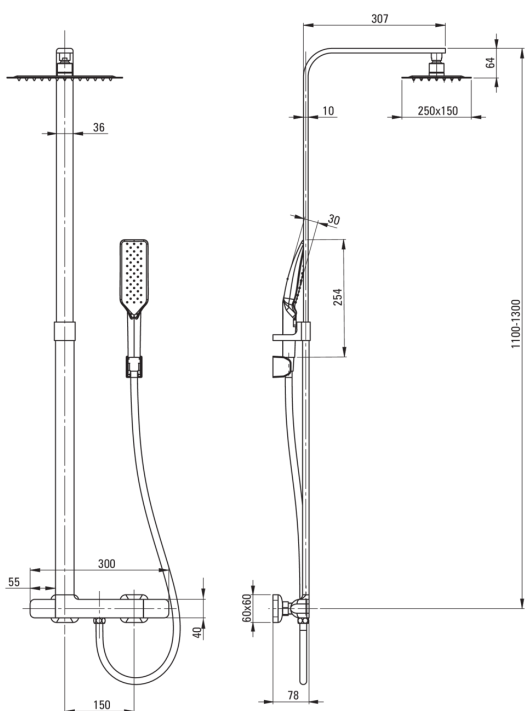

ABELIA

tuš set, s tuš armaturo

koda izdelka: NAC_017T

EAN: 5908212023754

Barva: krom

Garancija [leta]: 5

Tuš sistem

Finiš	krom
Armatura	Ja
Nastavitev višine deževne glave	Ja
Prilagoditev višine droga od [mm]	1100
Prilagoditev višine droga do [mm]	1300

Drog

Material	medenina
Dodatne karakteristike	nastavljiv kot tuš glave

Tuš glava

Oblika	pravokoten
Material	nerjaveče jeklo, medenina
Širina [mm]	150
Dolžina [mm]	250
Debelina	55
Anti-kalcitni sistem	Ja
Število funkcijskih stikal	1
Tip curka	dež
Hiter odzivni čas odpiranja/zapiranja vode	Ja

Tuš ročke

Število funkcijskih stikal	1
Anti-kalcitni sistem	Ja
Tip curka	dež

Cevi

Dolžina [mm]	1750
Tip pletenja	raztegljiv, dvojno pletenje
Material pletenja	nerjaveče jeklo
Anti-twist	1

Funkcijsko stikalo

Tip stikala	mehanično, keramično
-------------	----------------------

Armatura vključena

Tip armature	termostatski
Nadzorni ventil	Ja

karakteristike:

- Samo najboljši materiali, katerih kakovost je potrjena z laboratorijskimi testi
- Drog iz trpežne medenine
- Sistem Anti-calc, ki olajša odstranjevanje oblog vodnega kamna
- Sistem anti-twist, ki preprečuje zvijanje cevi
- Cev s povečano razteznostjo
- Armatura ima nepovratne ventile, da mešana voda ne teče nazaj v sistem
- Vključuje odprtino za zmanjšanje pretoka vode
- V ponudbi Deante imamo tudi varna namenska čistila
- Nastavljiva višina deževne prhe