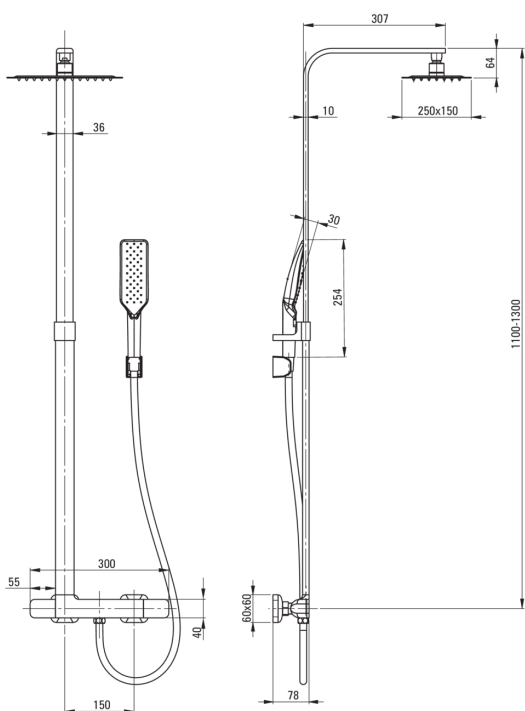

## Верхний душ, со смесителем для душа

Код товара: NAC\_017T

EAN: 5908212023754

Цвет: хром

Гарантия [лет]: 5

### Верхний душ

Отделка	хром
Смеситель	Да
Регулируемая высота верхнего душа	Да
Регулировка высоты штанги для [мм]	1100
Регулировка высоты штанги для [мм]	1300

### Верхний душ

Форма	прямоугольный
Материал	нержавеющая сталь, латунь
Ширина [мм]	150
Длина [мм]	250
Толщина [мм]	55
Anti-calc	Да
Количество функций	1
Виды струи	дождевой
Быстрое время отклика на включение и выключение воды	Да

### Шланги

Длина [мм]	1750
Вид оплетки	растягивающийся, двойное плетение
Материал оплетки	нержавеющая сталь
Anti_twist	1