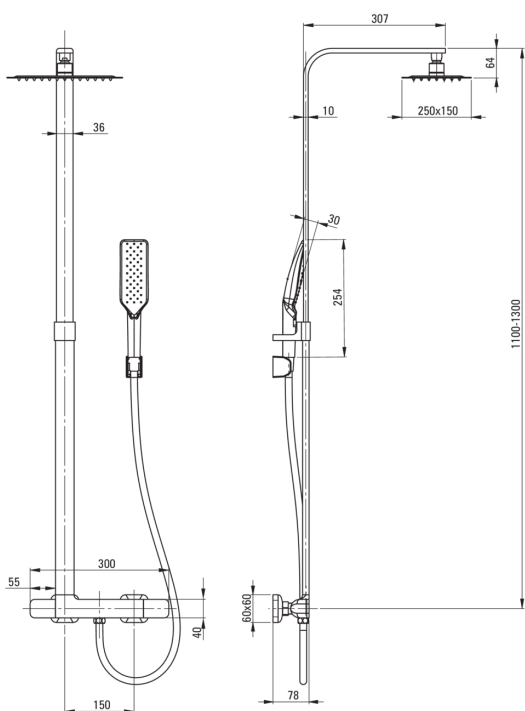

ABELIA
Верхний душ, со смесителем
для душа

Код товара: NAC_017T

EAN: 5908212023754

Цвет: хром

Гарантия [лет]: 5

Верхний душ

Отделка	хром
Смеситель	Да
Регулируемая высота верхнего душа	Да
Регулировка высоты штанги для [мм]	820
Регулировка высоты штанги для [мм]	1220

Штанга для душа

Материал	латунь
Добовочные свойства	Регулировка наклона душевой лейки

Верхний душ

Форма	прямоугольный
Материал	нержавеющая сталь, латунь
Ширина [мм]	150
Длина [мм]	250
Толщина [мм]	55
Anti-calc	Да
Количество функций	1
Виды струи	дождевой
Быстрое время отклика на включение и выключение воды	Да

Лейки

Количество функций	1
Anti-calc	Да
Виды струи	дождевой

Шланги

Длина [мм]	1750
Вид оплетки	растягивающийся, двойное плетение
Материал оплетки	нержавеющая сталь
Anti_twist	1

Переключатель функции

Тип переключателя	механический керамический
-------------------	------------------------------