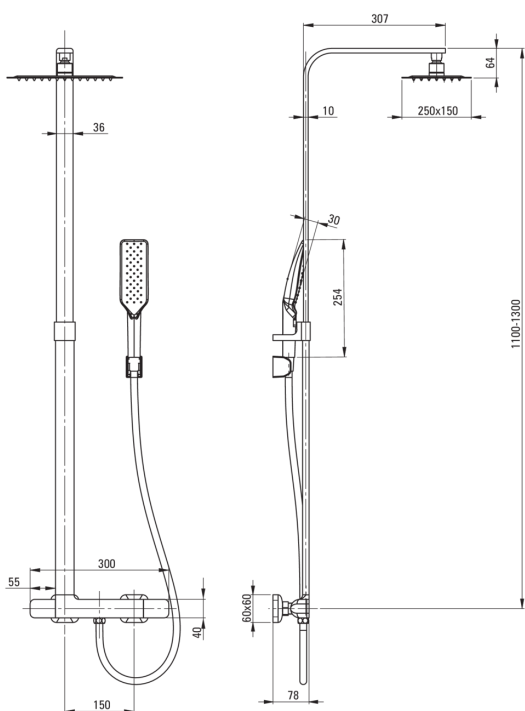

## Pălărie de duș, cu baterie de duș

 deante

Codul produsului: NAC\_017T

EAN: 5908212023754

Culoarea: cromat

Garanție [ani]: 5

### Coloane de duș

Finisaj	cromat
Baterie	Da
Reglarea înălțimii capului de duș tip ploaie	Da
Reglarea înălțimii barei până la [mm]	1100
Reglarea înălțimii barei până la [mm]	1300

### Cap de duș

Formă	rectangular
Material	oțel inoxidabil, alamă
Lățime [mm]	150
Lungimea [mm]	250
Grosime	55
Anti-calc	Da
Număr de funcții	1
Tipul de jet	ploaie
Timpe de răspuns rapid pentru pornirea și oprirea apei	Da

### Furtunuri

Lungimea [mm]	1750
Tipul împletituri	extensibil, dublu împletit
Material împletitură	oțel inoxidabil
Anti-twist	1