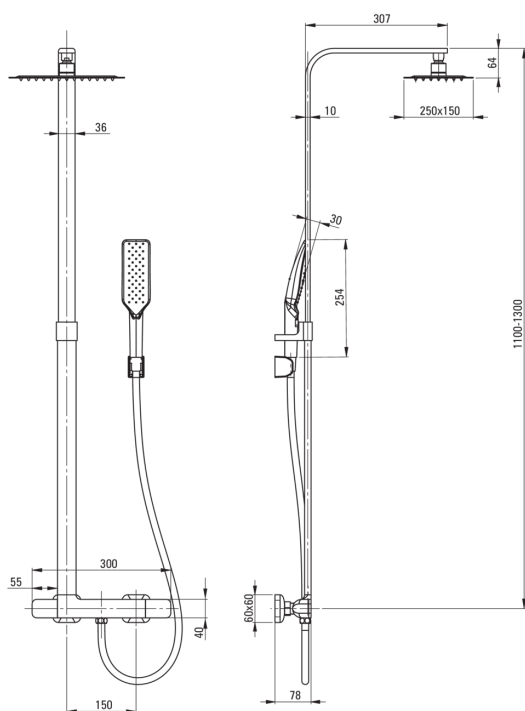

ABELIA

Deszczownica z baterią prysznicową

Kod produktu: NAC_017T

EAN: 5908212023754

Kolor: chrom

Gwarancja [lata]: 5

Cena Netto: 730,08 zł

Cena Brutto: 898,00 zł

deante

Deszczownica

Wykończenie	chrom
Bateria	Tak
Regulowana wysokość górnej deszczowni	Tak
Regulacja wysokości drążka od [mm]	1100
Regulacja wysokości drążka do [mm]	1300

Drążek

Materiał	mosiądz
Dodatkowe cechy	regulowany kąt ustawienia słuchawki natryskowej

Głowica natryskowa

Kształt	prostokątny
Materiał	stal nierdzewna, mosiądz
Szerokość [mm]	150
Długość [mm]	250
Grubość [mm]	55
Anti-calc	Tak
Ilość funkcji	1
Rodzaje strumienia	deszczowy
Szybki czas reakcji na włączenie i wyłączenie wody	Tak

Słuchawka

Ilość funkcji	1
Anti-calc	Tak
Rodzaje strumienia	deszczowy

Wąż

Długość [mm]	1750
Rodzaj opłotu	rozciągliwy, podwójnie pleciony
Materiał opłotu	stal nierdzewna
Anti-twist	1

Przełącznik funkcji

Typ przełącznika	mechaniczny ceramiczny
------------------	------------------------