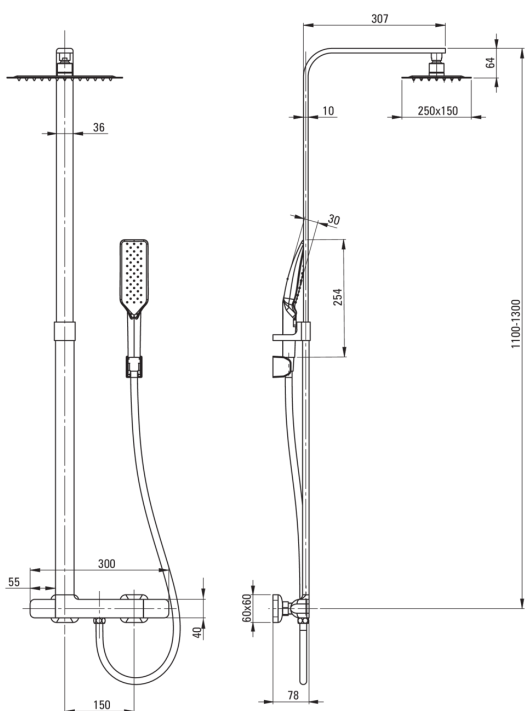

ABELIA

Colonna doccia, con miscelatore per doccia

Codice prodotto: NAC_017T

EAN: 5908212023754

Colore: cromo

Garanzia [anni]: 5

Colonne doccia

Finitura	cromo
Miscelatore	Sì
Regolazione dell'altezza del soffione	Sì
Regolazione dell'altezza della barra da [mm]	1100
Regolazione dell'altezza della barra fino a [mm]	1300

Asta

Materiale	in ottone
Caratteristiche aggiuntive	Angolo del soffione regolabile

Soffione doccia

Forma	rettangolare
Materiale	acciaio inox, in ottone
Larghezza [mm]	150
Lunghezza [mm]	250
Spessore	55
Anticalcare	Sì
Numero di funzioni	1
Tipo a ruscello	a pioggia
Tempo di risposta rapido per l'accensione e lo spegnimento dell'acqua	Sì

Docce a mano

Numero di funzioni	1
Anticalcare	Sì
Tipo a ruscello	a pioggia

Tubi flessibili

Lunghezza [mm]	1750
Tipo di treccia	estensibile, doppio intrecciato
Materiale della treccia	acciaio inox
Antitorsione	1