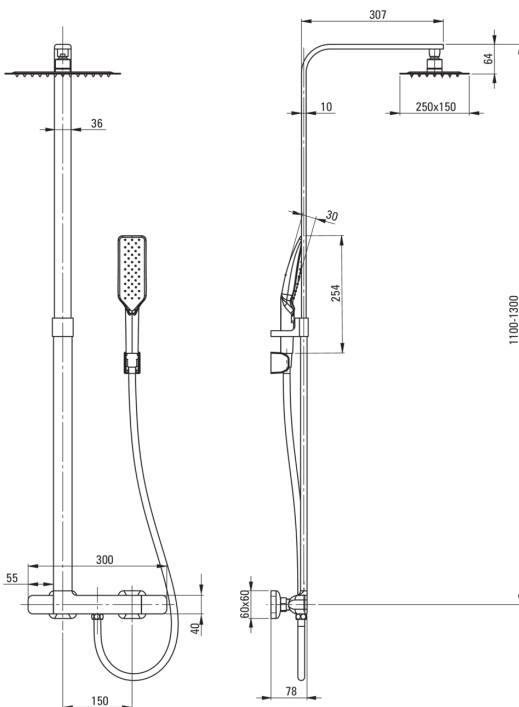

ABELIA

Colonne de douche, avec mitigeur de douche

 deante

Code produit: NAC_017T

EAN: 5908212023754

Couleur: chrome

Garantie [années]: 5

Colonnes de douche

Finition	chrome
Mitigeur	Oui
Réglage de la hauteur de la tête de pluie	Oui
Réglage de la hauteur de la barre de [mm]	820
Réglage de la hauteur de la barre jusqu'à [mm]	1220

La barre

Matériel	cuivre
Caractéristiques supplémentaires	angle de pommeau de douche réglable

Pommeau de douche

Forme	rectangulaire
Matériel	acier inoxydable, cuivre
Largeur [mm]	150
Longueur [mm]	250
Épaisseur	55
Anti-calcaire	Oui
Nombre de fonctions	1
Types de flux	pluie de douche
Temps de réaction rapide pour ouvrir et fermer l'eau	Oui

Douchettes à main

Nombre de fonctions	1
Anti-calcaire	Oui
Types de flux	pluie de douche

Flexibles

Longueur [mm]	1750
Type de tresse	extensible, double tressé
Matériau de la tresse	acier inoxydable
Anti-torsion	1