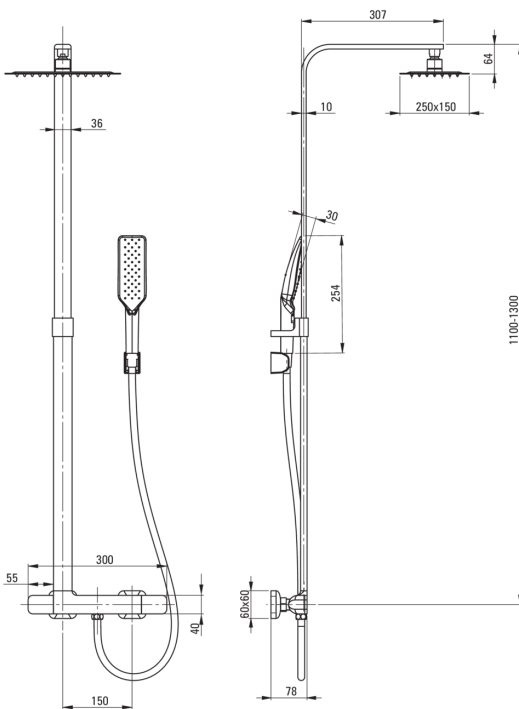

ABELIA

Duschsystem, mit Duscharmatur

Artikel-Nr.: NAC_017T
 EAN: 5908212023754
 Farbe: Chrom
 Garantie [Jahre]: 5

Duschsystem

Ausführung	Chrom
Armatur	Ja
Höhenverstellbare kopfbrause	Ja
Regulierung der stangenhöhe von [mm]	1100
Regulierung der stangenhöhe bis [mm]	1300

Stange

Material	Messing
Zusatzmerkmale	regulierbarer Winkel der Einstellung von Kopfbrause

Kopfbrause

Form	rechteckig
Material	Rostfreies Stahl, Messing
Breite [mm]	150
Länge	250
Dicke [mm]	55
Anti-calc	Ja
Anzahl der funktionen	1
Strahlart	Regen-
Schnelle reaktionszeit auf ein- und wasserausschalten	Ja

Handbrausen

Anzahl der funktionen	1
Anti-calc	Ja
Strahlart	Regen-

Schläuche

Länge	1750
Geflechtart	ausdehnbar, doppelt geflochten
Geflechtmaterial	Rostfreies Stahl
Anti-twist	1

Funktionen-umschalter

Typ des umschalters	mechanisch, keramisch
---------------------	-----------------------