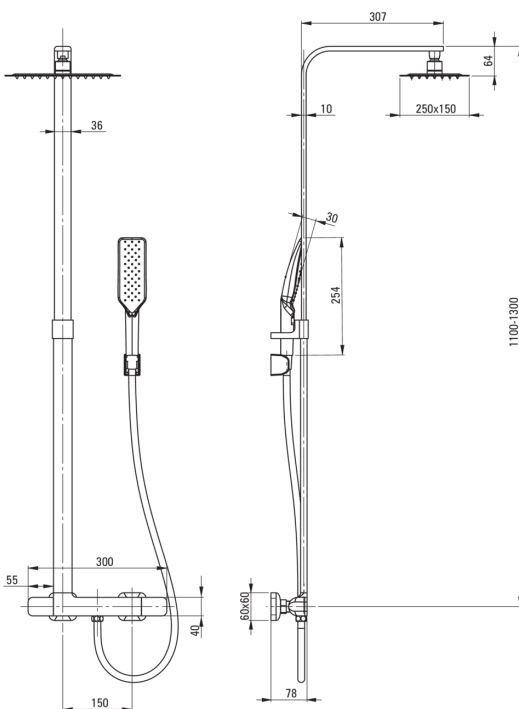

ABELIA

Duschesystem, mit Duscharmatur

Artikel-Nr.: NAC_017T
 EAN: 5908212023754
 Farbe: Chrom
 Garantie [Jahre]: 5

Duschesystem

Ausführung	Chrom
Armatur	Ja
Höhenverstellbare kopfbrause	Ja
Regulierung der stangenhöhe von [mm]	820
Regulierung der stangenhöhe bis [mm]	1220

Stange

Material	Messing
Zusatzmerkmale	regulierbarer Winkel der Einstellung von Kopfbrause

Kopfbrause

Form	rechteckig
Material	Rostfreies Stahl, Messing
Breite [mm]	150
Länge	250
Dicke [mm]	55
Anti-calc	Ja
Anzahl der funktionen	1
Strahlart	Regen-
Schnelle reaktionszeit auf ein- und wasserausschalten	Ja

Handbrausen

Anzahl der funktionen	1
Anti-calc	Ja
Strahlart	Regen-

Schläuche

Länge	1750
Geflechtart	ausdehnbar, doppelt geflochten
Geflechtmaterial	Rostfreies Stahl
Anti-twist	1

Funktionen-umschalter

Typ des umschalters	mechanisch, keramisch
---------------------	-----------------------