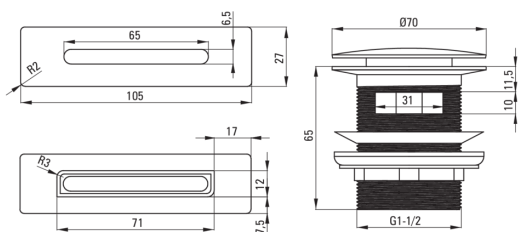

Code produit: KYY\_D10B

EAN: 5907650817345

Couleur: titane

Garantie [années]: 2

## Bouchon

type

click-clack

destination

avec mitigeur bain