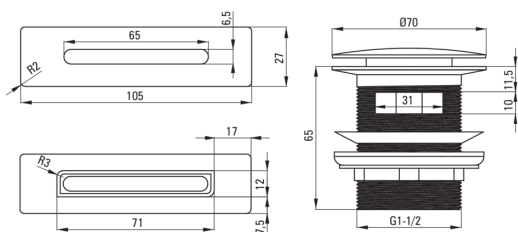

Código de producto: KYE\_D10B

EAN: 5907650817345

Color: titanio

Garantía [años]: 2

## Enchufar

tipo	click-clack
objetivo	con mezcladora de baño