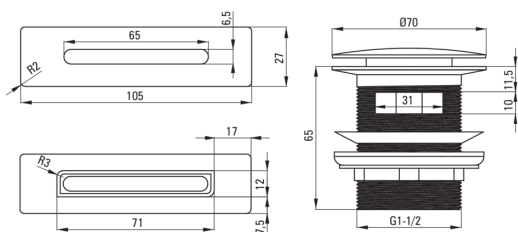

Código de producto: KYE_D10B

EAN: 5907650817345

Color: titanio

Garantía [años]: 2

Enchufar

tipo	click-clack
objetivo	con mezcladora de baño

Características:

- Innovador duradero y fácil de limpiar el revestimiento de titanio
- Solo los mejores materiales cuya calidad es confirmada por la investigación en el laboratorio
- Una medida dedicada en la oferta es una caja fuerte dedicada para superficies limpias