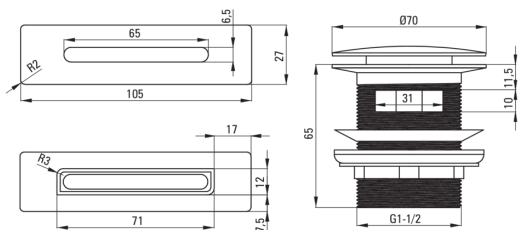

Código de producto: KYE\_010B

EAN: 5907650879480

Color: cromo

Garantía [años]: 2

## Enchufar

tipo	click-clack
objetivo	con mezcladora de baño

### Características:

- Una medida dedicada en la oferta es una caja fuerte dedicada para superficies limpias
- Solo los mejores materiales cuya calidad es confirmada por la investigación en el laboratorio