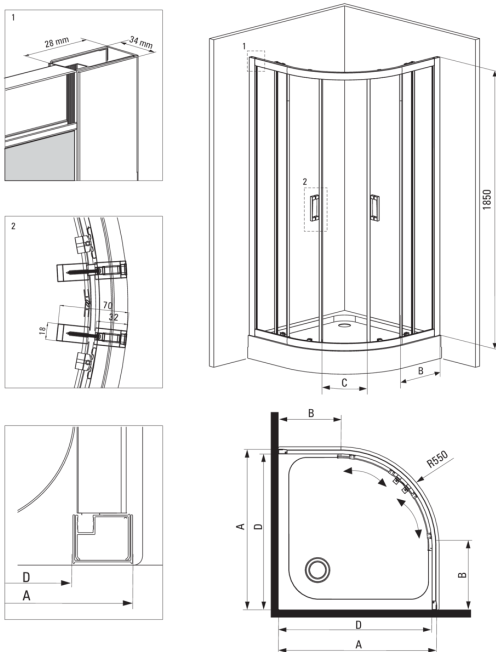

FUNKIA

Kabina prysznicowa półokrągła

Cena Netto: 1137,40 zł
Cena Brutto: 1399,00 zł

Kod produktu: KYP_N52K
EAN: 5908212090329
Kolor: nero
Gwarancja [lata]: 2

Kabina

Kształt	półokrągły
Szerokość [mm]	800
Długość [mm]	800
Wysokość [mm]	1850
Grubość szkła hartowanego [mm]	5
Wykończenie szkła	transparentne

Model	Size	A (mm)	B (mm)	C (mm)	D (mm)
KYP X52K	800x800	785-795	278	435	755
KYP X51K	900x900	885-895	348	520	855