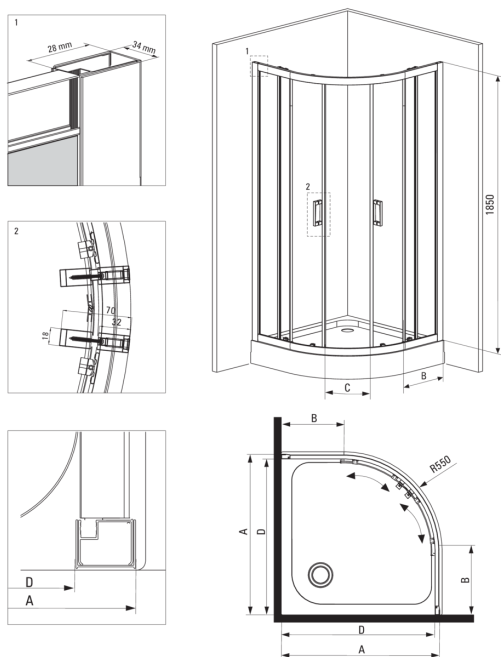

FUNKIA

Cabine de douche, semi-circulaire

Code produit: KYP_N52K

EAN: 5908212090329

Couleur: nero

Garantie [années]: 2

Cabines

Forme	semi-circulaire
Largeur [mm]	800
Longueur [mm]	800
Hauteur [mm]	1850
Épaisseur du verre [mm]	5
Finition verre	transparent

Caractéristiques:

- Seuls les meilleurs matériaux, dont la qualité a été confirmée par des tests en laboratoire
- Verre trempé sûr et durable
- Les rouleaux inférieurs permettent le détachement de la porte et un entretien plus facile du produit
- Habillage des éléments d'assemblage
- Possibilité d'installer la cabine sans receveur de douche, directement sur le carrelage
- Agent de nettoyage dédié, sans danger pour les surfaces nettoyées
- Profils égalisant la courbure des murs
- Résistance aux chocs, aux produits chimiques et aux taches conformément à la norme PN-EN 14428+A1:2008, confirmée par des tests de l'Institut de la céramique et des matériaux de construction
- La cabine est vendue sans receveur de douche

Model	Size	A (mm)	B (mm)	C (mm)	D (mm)
KYP X52K	800x800	785-795	278	435	755
KYP X51K	900x900	885-895	348	520	855