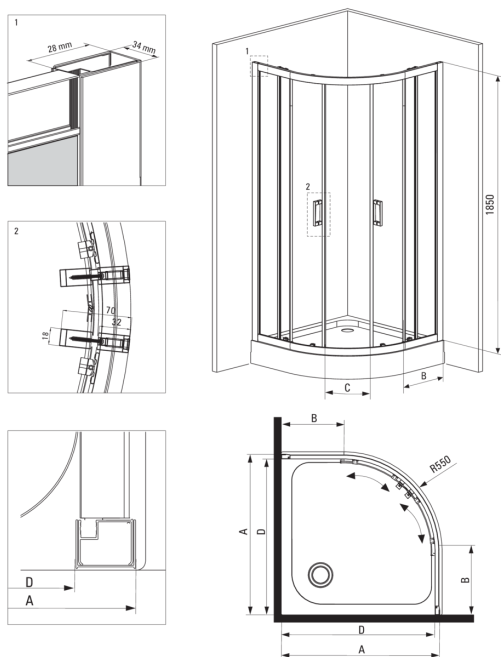

FUNKIA

Cabina de baño, media vuelta

Código de producto: KYP_N52K

EAN: 5908212090329

Color: negro

Garantía [años]: 2

Cabañas

| | |
|-----------------------|--------------|
| Forma | media vuelta |
| Ancho [mm] | 800 |
| Longitud [mm] | 800 |
| Altura [mm] | 1850 |
| Grosor de vidrio [mm] | 5 |
| Acabado de vidrio | transparente |

Características:

- Solo los mejores materiales cuya calidad es confirmada por la investigación en el laboratorio
- Vidrio templado seguro y duradero
- Los rodillos inferiores le permiten divergir la puerta y un cuidado de cabina más fácil
- Elementos de montaje enmascarado
- Es posible instalar una cabina sin una bandeja de ducha, directamente en los mosaicos.
- Una medida dedicada en la oferta es una caja fuerte dedicada para superficies limpias
- Perfiles que reducen la curvatura de las paredes
- Resistencia al impacto, así como a los productos químicos y las manchas de acuerdo con PN-EN 14428+A1: 2008, confirmado por el Instituto de Cerámica y Materiales de construcción.

| Model | Size | A (mm) | B (mm) | C (mm) | D (mm) |
|----------|---------|---------|--------|--------|--------|
| KYP X52K | 800x800 | 785-795 | 278 | 435 | 755 |
| KYP X51K | 900x900 | 885-895 | 348 | 520 | 855 |