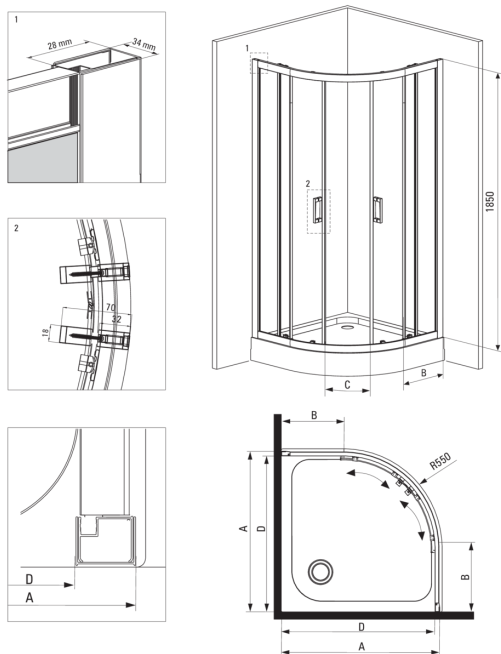

FUNKIA

Душева кабіна, напівкругла

Код продукту: KYP_N51K

EAN: 5908212090312

Колір: negro

Гарантія: 2

Кабіни

форма	напівкруглий
Ширина [мм]	900
Довжина [мм]	900
Висота [мм]	1850
товщина скла	5
Оздоблення скла	прозорий

Відмінна риса:

- Тільки найкращі матеріали, якість яких ми підтверджуємо дослідженнями в лабораторії
- Безпечне і міцне загартоване скло
- Нижні ролики дозволяють зняти двері і полегшити догляд за кабіною
- Маскування монтажного обладнання
- Можливість установки кабіни без піддону безпосередньо на плитку
- Пропонуємо спеціальний засіб, безпечний для очищуваних поверхонь
- Профілі для вирівнювання кривизни стін
- Ударостійкість і стійкість до хімічних речовин і плям відповідно до стандарту PN-EN 14428 + A1: 2008, підтверджена дослідженнями Інституту кераміки і будівельних матеріалів.
- Душова кабіна продається без піддону

Model	Size	A (mm)	B (mm)	C (mm)	D (mm)
KYP X52K	800x800	785-795	278	435	755
KYP X51K	900x900	885-895	348	520	855